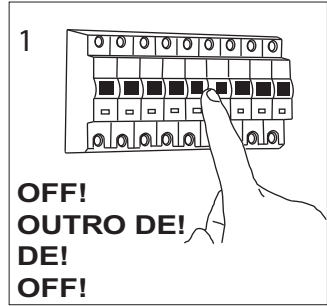

English
Please read the instructions carefully before commencing assembly

French
Lire attentivement les instructions avant de commencer le montage

Spanish
Leer atentamente las instrucciones antes de comenzar el montaje

German
Lesen Sie bitte die Anweisungen sorgfältig durch, bevor Sie mit dem Zusammenbauen beginnen

Live : Normally Brown / Red
Neutral : Normally Blue / Black
Earth : Normally Green / Yellow

Phase : au repos Brun / Rouge
Neutre : au Repos Bleu / Noir
Terre : au repos Vert / Jaune

Fase : en resposo Marro / Rojo
Neutro : en resposo Azul / Negro
Tierra : en resposo Verde / Awarillo

Phase : Ruhestellung Braun / Rot
Nulleiter : Ruhestellung Blau / Schwarz
Erde : Ruhestellung Grün / Gelb