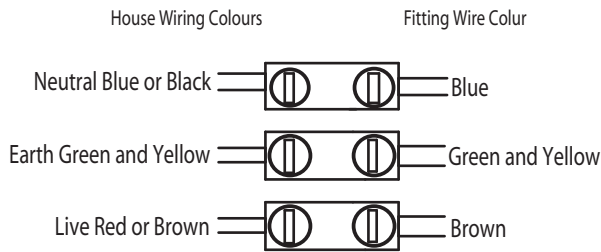

English
Please read the instructions carefully before commencing assembly

French
Lire attentivement les instructions avant de commencer le montage

Spanish
Leer atentamente las instrucciones antes de comenzar el montaje

German
Lesen Sie bitte die Anweisungen sorgfältig durch, bevor Sie mit dem Zusammenbauen beginnen

Live : Normally Brown / Red
Neutral : Normally Blue / Black
Earth : Normally Green / Yellow

Phase : au repos Brun / Rouge
Neutre : au Repos Bleu / Noir
Terre : au repos Vert / Jaune

Fase : en resposo Marro / Rojo
Neutro : en resposo Azul / Negro
Tierra : en resposo Verde / Awarillo

Phase : Ruhestellung Braun / Rot
Nulleiter : Ruhestellung Blau / Schwarz
Erde : Ruhestellung Grün / Gelb

2

3

4