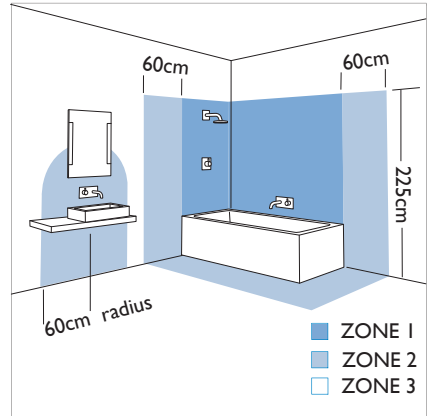

0567 Connaught

1 x 60w max E14		excl.
--------------------	--	-------

Zones	3
-------	----------

Astro Lighting Ltd.
 G2 River Way, Harlow
 CM20 2DP, Great Britain
 T: +44 (0) 1279 427001
 F: +44 (0) 1279 427002
 sales@astrolighting.co.uk
 www.astrolighting.co.uk