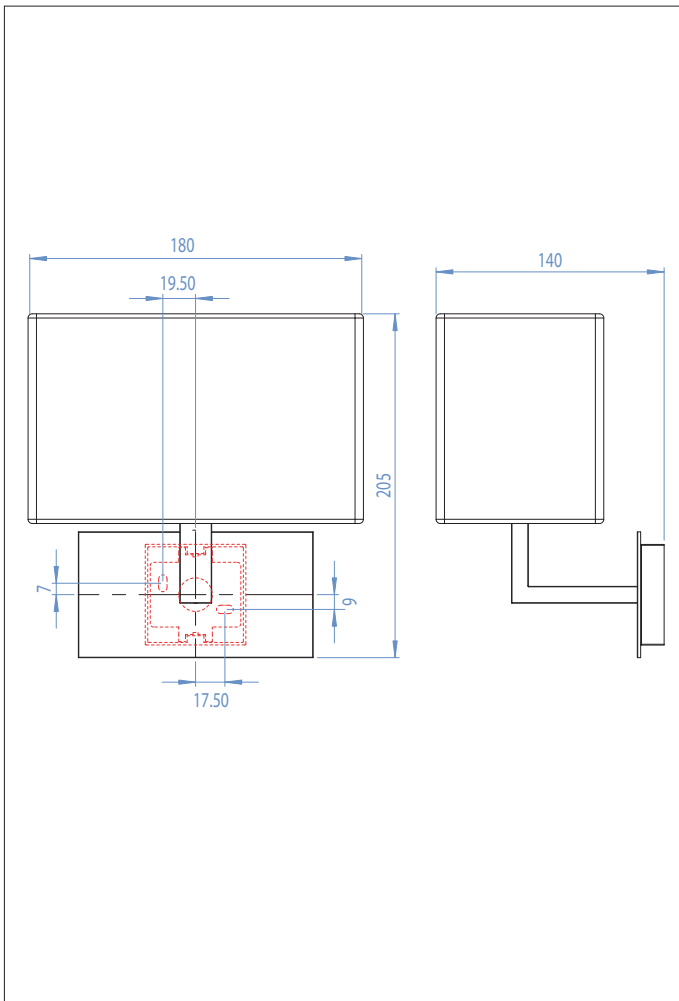

0567 Connaught

1 x 60w max E14		excl.
--------------------	--	-------

Zones	3
-------	----------

Astro Lighting Ltd.
 G2 River Way, Harlow
 CM20 2DP, Great Britain
 T: +44 (0) 1279 427001
 F: +44 (0) 1279 427002
 sales@astrolighting.co.uk
 www.astrolighting.co.uk