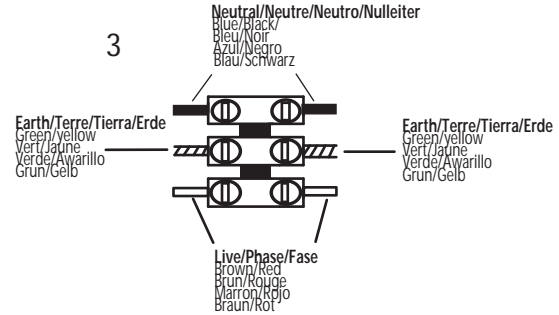

GB  
Please read the instructions carefully  
before commencing assembly

F  
Lire attentivement les instructions  
avant de commencer le montage

E  
Leer atentamente las instrucciones  
antes de comenzar el montaje

D  
Lesen Sie bitte die Anweisungen  
sorgfältig durch, bevor Sie mit dem  
Zusammenbauen beginnen

Live : Brown / Red  
Neutral : Blue / Black  
Earth : Green / Yellow

Phase : Brun / Rouge  
Neutre : Bleu / Noir  
Terre : Vert / Jaune

Fase : Marro / Rojo  
Neutro : Azul / Negro  
Tierra : Verde / Awarillo

Phase : Braun / Rot  
Nulleiter : Blau / Schwarz  
Erde : Grün / Gelb

1x 60w E14 Golf Ball