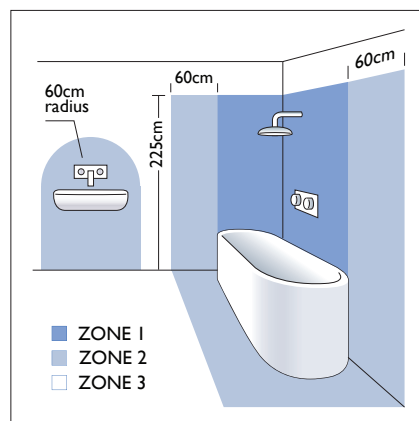

1 x 60w E14		excl.
----------------	--	-------

Zones	<b>3</b>
-------	----------

x 6

Astro Lighting Ltd.  
G2 River Way, Harlow  
CM20 2DP, Great Britain

T: +44 (0) 1279 427001  
F: +44 (0) 1279 427002  
sales@astrolighting.co.uk  
www.astrolighting.co.uk