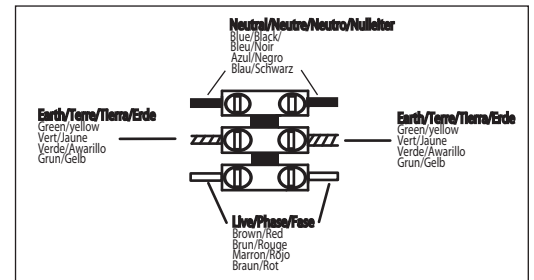

D
Lesen Sie bitte die Anweisungen
sorgfältig durch, bevor Sie mit dem
Zusammenbauen beginnen

Live : Normally Brown / Red
Neutral : Normally Blue / Black
Earth : Normally Green / Yellow

Phase : Normalement Brun / Rouge
Neutre : Normalement Bleu / Noir
Terre : Normalement Vert / Jaune

Fase : Normalmente Marro / Rojo
Neutro : Normalmente Azul / Negro
Tierra : Normalmente Verde / Awarillo

Phase : Normalerweise Braun / Rot
Nulleiter : Normalerweise Blau / Schwarz
Erde : Normalerweise Grün / Gelb

2.

3a.

3b.

4.

5.

= All electrical connections must be fully covered with insulating tape
= Alle elektrischen Anschlüsse müssen vollständig mit Isolierband abgedeckt werden
= Todas las conexiones eléctricas deben estar completamente cubiertas con cinta aislante
= Toutes les connections électriques doivent être entièrement recouvertes de ruban isolant