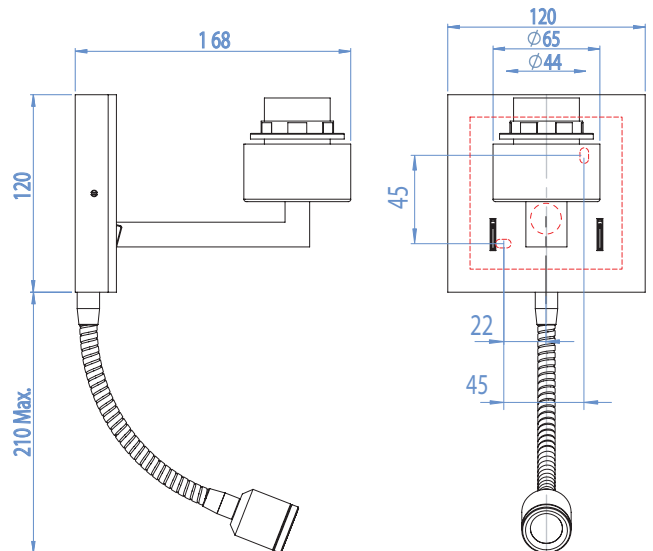

# 0790 Azumi LED Classic

1 x 60w E27		excl.
----------------	--	-------

1 x 1w LED		incl.
---------------	--	-------

Seoul LED

LED Driver		incl.
---------------	--	-------

Zones 3

front view  
vue frontale  
vista frontal  
Frontansicht  
sett framifrån