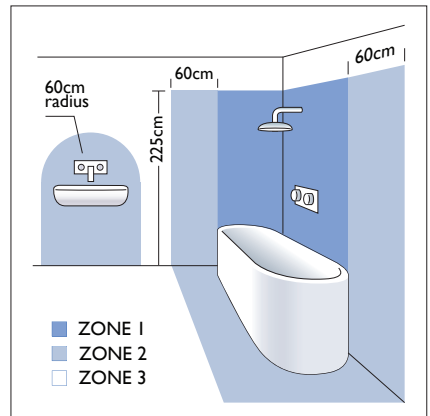

# 0790 Azumi LED Classic

1 x 60w E27		excl.
----------------	--	-------

1 x 1w LED		incl.
---------------	--	-------

Seoul LED

LED Driver		incl.
---------------	--	-------

Zones 3

front view  
vue frontale  
vista frontal  
Frontansicht  
sett framifrån