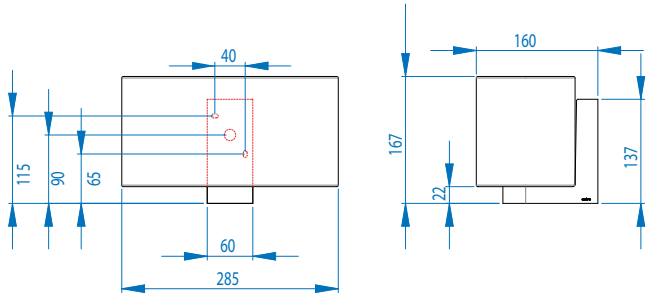

1 x 60w max
E27

excl.

Zone

3

x 6

front view
vue frontale
vista frontal
Frontansicht
sett framifrån

Astro Lighting Ltd.
G2 River Way, Harlow
CM20 2DP, Great Britain

T: +44 (0) 1279 427001
F: +44 (0) 1279 427002
sales@astrolighting.co.uk
www.astrolighting.co.uk