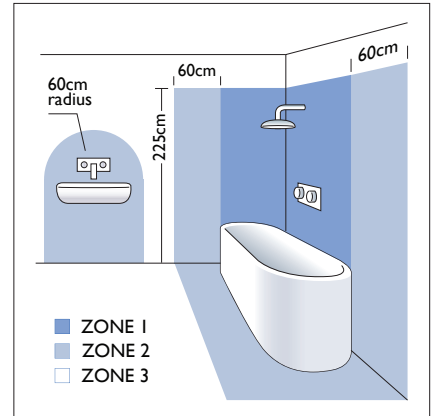

1 x 60w max
E27

excl.

Zone

3

x 6

front view
vue frontale
vista frontal
Frontansicht
sett framifrån

Astro Lighting Ltd.
G2 River Way, Harlow
CM20 2DP, Great Britain

T: +44 (0) 1279 427001
F: +44 (0) 1279 427002
sales@astrolighting.co.uk
www.astrolighting.co.uk