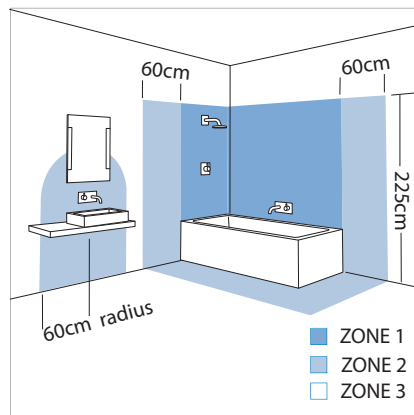

0883 Cyl 200

2 x 40w E14		excl.
----------------	--	-------

Zone	3
------	----------

Astro Lighting Ltd.
G2 River Way,
Harlow,
Essex,
CM20 2DP
Great Britain

tel: +44 (0) 1279 427001
fax: +44 (0) 1279 427002
email: sales@astrolighting.co.uk
www.astrolighting.co.uk