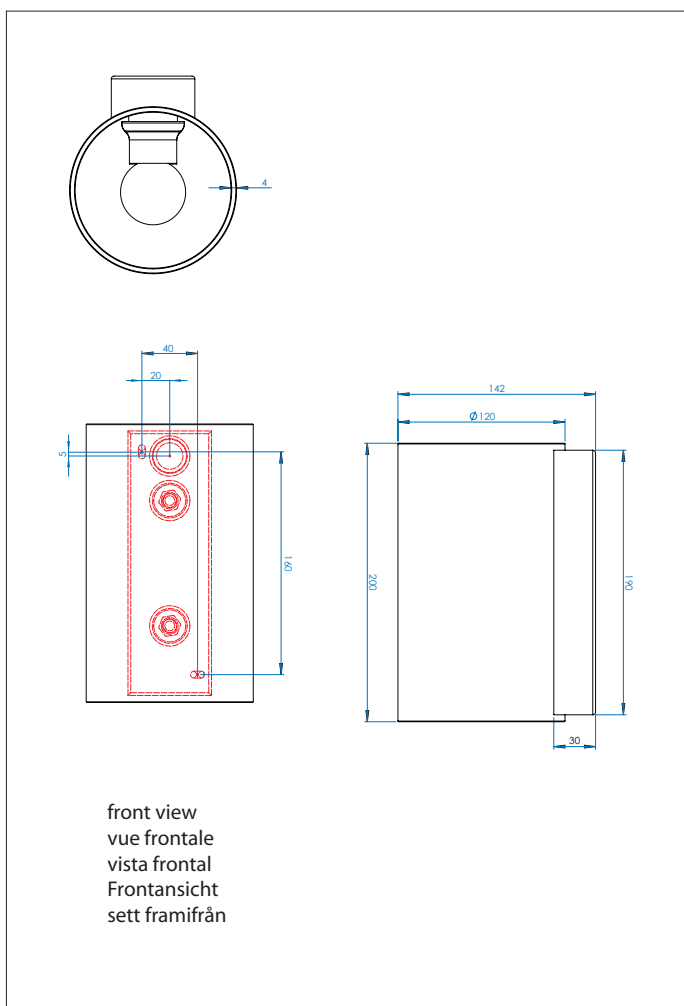

0883 Cyl 200

2 x 40w E14		excl.
----------------	--	-------

Zone	3
------	----------

Astro Lighting Ltd.
G2 River Way,
Harlow,
Essex,
CM20 2DP
Great Britain

tel: +44 (0) 1279 427001
fax: +44 (0) 1279 427002
email: sales@astrolighting.co.uk
www.astrolighting.co.uk