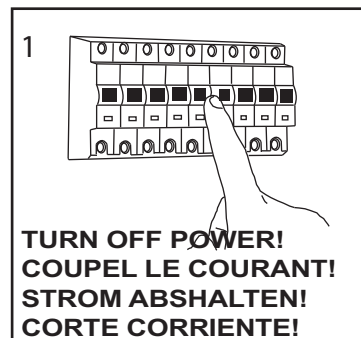

GB
Please read the instructions carefully
before commencing assembly

F
Lire attentivement les instructions
avant de commencer le montage

E
Leer atentamente las instrucciones
antes de comenzar el montaje

D
Lesen Sie bitte die Anweisungen
sorgfältig durch, bevor Sie mit dem
Zusammenbauen beginnen

Live : Normally Brown / Red
Neutral : Normally Blue / Black
Earth : Normally Green / Yellow

Phase : Normalement Brun / Rouge
Neutre : Normalement Bleu / Noir
Terre : Normalement Vert / Jaune

Fase : Normalmente Marro / Rojo
Neutro : Normalmente Azul / Negro
Tierra : Normalmente Verde / Awarillo

Phase : Normalerweise Braun / Rot
Nulleiter : Normalerweise Blau / Schwarz
Erde : Normalerweise Grün / Gelb

Unsuitable for dimming
Ne convient pour gradateur
Nicht zum Dimmen geeignet.
No es apto para *dimming* (control de intensidad luminosa)