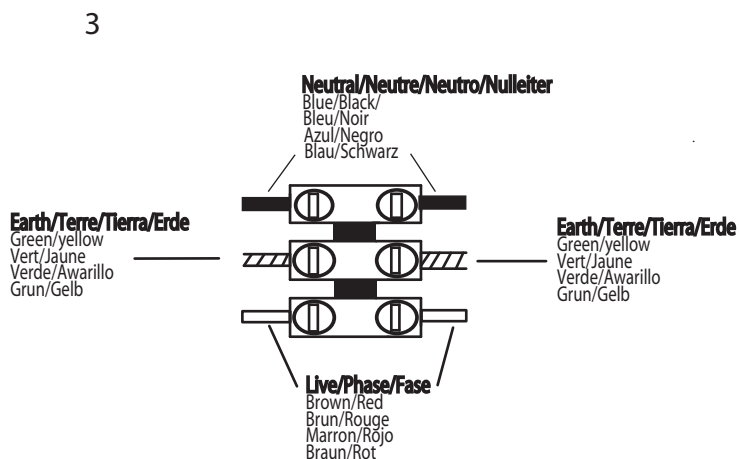

GB
Please read the instructions carefully
before commencing assembly

F
Lire attentivement les instructions
avant de commencer le montage

E
Leer atentamente las instrucciones
antes de comenzar el montaje

D
Lesen Sie bitte die Anweisungen
sorgfältig durch, bevor Sie mit dem
Zusammenbauen beginnen

Live : Normally Brown / Red
Neutral : Normally Blue / Black
Earth : Normally Green / Yellow

Phase : Normalement Brun / Rouge
Neutre : Normalement Bleu / Noir
Terre : Normalement Vert / Jaune

Fase : Normalmente Marro / Rojo
Neutro : Normalmente Azul / Negro
Tierra : Normalmente Verde / Awarillo

Phase : Normalerweise Braun / Rot
Nulleiter : Normalerweise Blau / Schwarz
Erde : Normalerweise Grün / Gelb

Unsuitable for dimming
Ne convient pour gradateur
Nicht zum Dimmen geeignet.
No es apto para *dimming* (control de intensidad luminosa)

2x3W LED