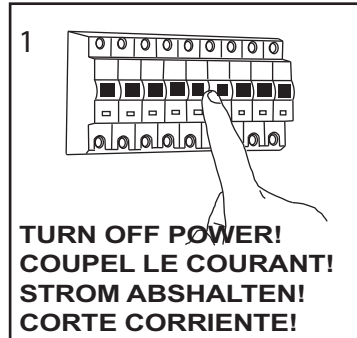

GB
Please read the instructions carefully
before commencing assembly

F
Lire attentivement les instructions
avant de commencer le montage

E
Leer atentamente las instrucciones
antes de comenzar el montaje

D
Lesen Sie bitte die Anweisungen
sorgfältig durch, bevor Sie mit dem
Zusammenbauen beginnen

Live : Normally Brown / Red
Neutral : Normally Blue / Black
Earth : Normally Green / Yellow

Phase : Normalement Brun / Rouge
Neutre : Normalement Bleu / Noir
Terre : Normalement Vert / Jaune

Fase : Normalmente Marro / Rojo
Neutro : Normalmente Azul / Negro
Tierra : Normalmente Verde / Awarillo

Phase : Normalerweise Braun / Rot
Nulleiter : Normalerweise Blau / Schwarz
Erde : Normalerweise Grün / Gelb

Unsuitable for dimming
Ne convient pour gradateur
Nicht zum Dimmen geeignet.
No es apto para *dimming* (control de intensidad luminosa)