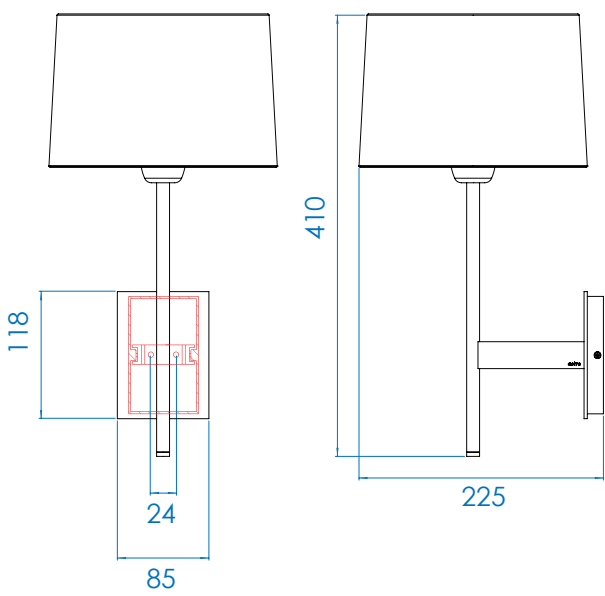

1 x 60w(max)
E27 excl.

Zone 3

front view
vue frontale
vista frontal
Frontansicht
sett framifrån

Astro Lighting Ltd.
G2 River Way, Harlow
CM20 2DP, Great Britain

T: +44 (0) 1279 427001
F: +44 (0) 1279 427002
sales@astrolighting.co.uk
www.astrolighting.co.uk