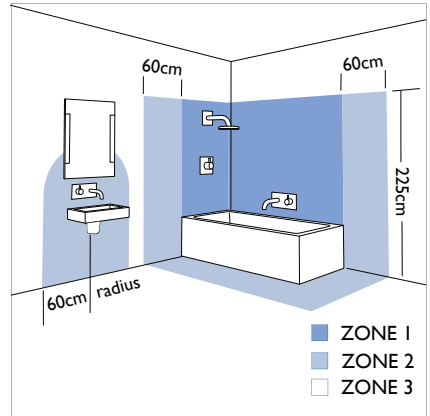

1 x 60w(max)
E27 excl.

Zone 3

front view
vue frontale
vista frontal
Frontansicht
sett framifrån

Astro Lighting Ltd.
G2 River Way, Harlow
CM20 2DP, Great Britain

T: +44 (0) 1279 427001
F: +44 (0) 1279 427002
sales@astrolighting.co.uk
www.astrolighting.co.uk