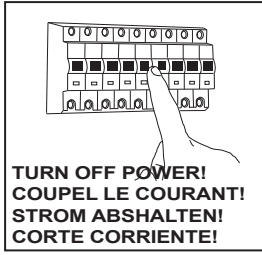

1

2

3

Neutral / Neutre / Neutro / Nulleiter
Blue / Black
Bleu / Noir
Azul / Negro
Blau / Schwarz

Earth / Terre / Tierra / Erde
Green / Yellow
Vert / Jaune
Verde / Amarillo
Grün / Gelb

Live / Phase / Fase
Brown / Red
Brun / Rouge
Marron / Rojo
Braun / Rot

4