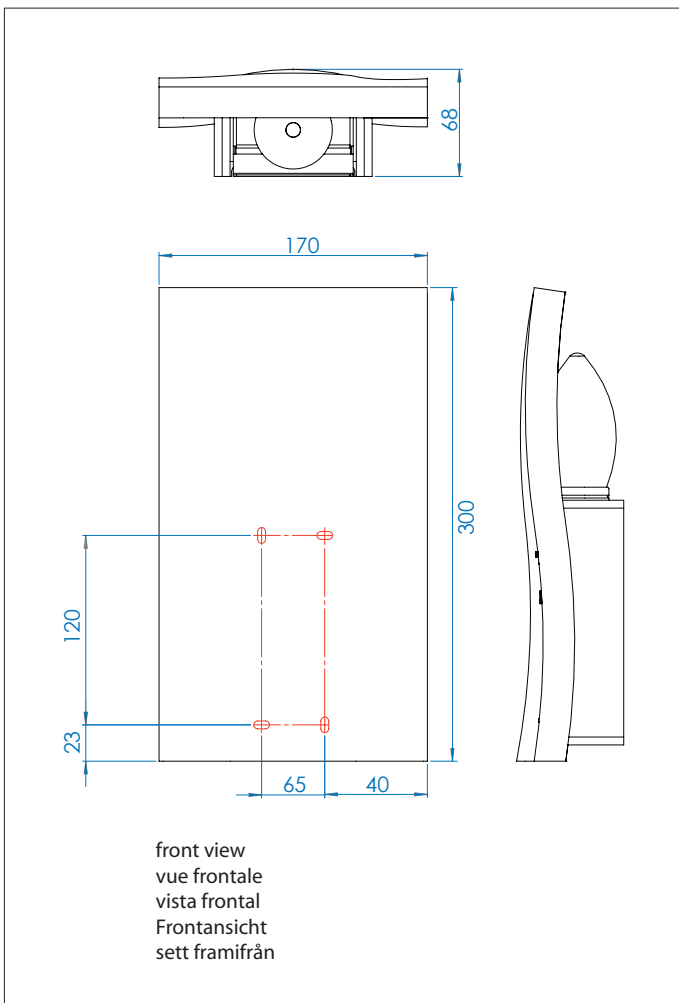

# 0978 S-Light

**astro**

1 x 40w E14		excl.
----------------	--	-------

Zone	<b>3</b>
------	----------

Astro Lighting Ltd.  
G2 River Way, Harlow  
CM20 2DP, Great Britain

T: +44 (0) 1279 427001  
F: +44 (0) 1279 427002  
sales@astrolighting.co.uk  
www.astrolighting.co.uk