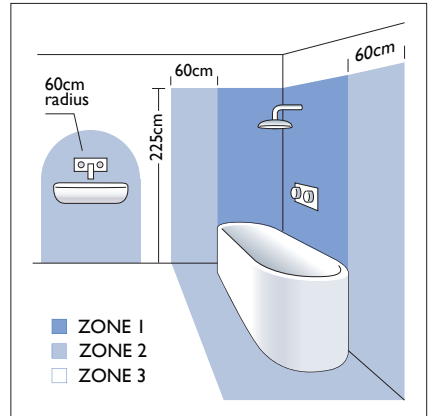

# 0978 S-Light

**astro**

1 x 40w E14		excl.
----------------	--	-------

Zone	<b>3</b>
------	----------

Astro Lighting Ltd.  
G2 River Way, Harlow  
CM20 2DP, Great Britain

T: +44 (0) 1279 427001  
F: +44 (0) 1279 427002  
sales@astrolighting.co.uk  
www.astrolighting.co.uk