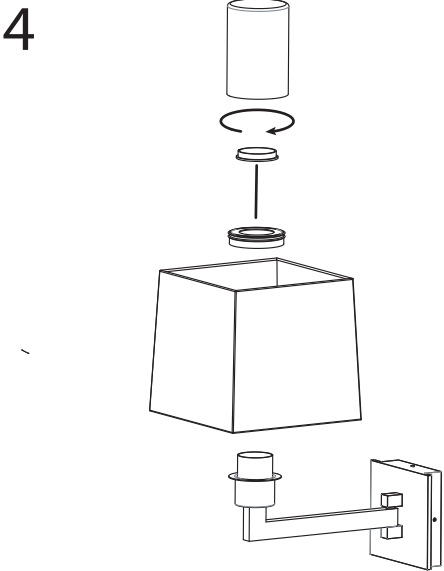

D
Lesen Sie bitte die Anweisungen sorgfältig durch, bevor Sie mit dem Zusammenbauen beginnen

Live : Normally Brown / Red
Neutral : Normally Blue / Black
Earth : Normally Green / Yellow

Phase : Normalement Brun / Rouge
Neutre : Normalement Bleu / Noir
Terre : Normalement Vert / Jaune

Wiring from light fitting
Fil d'éclairage
Hilo de alumbrado
Beleuchtungskabel

Live : Brown / Red
Neutral : Blue / Black

60w E27 