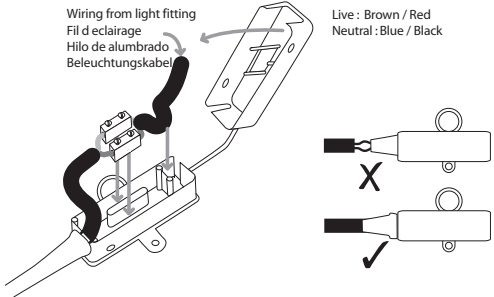

D
Lesen Sie bitte die Anweisungen sorgfältig durch, bevor Sie mit dem Zusammenbauen beginnen

Live : Normally Brown / Red
Neutral : Normally Blue / Black
Earth : Normally Green / Yellow

Phase : Normalement Brun / Rouge
Neutre : Normalement Bleu / Noir
Terre : Normalement Vert / Jaune

Wiring from light fitting
Fil d'éclairage
Hilo de alumbrado
Beleuchtungskabel

Live : Brown / Red
Neutral : Blue / Black

60w E27 