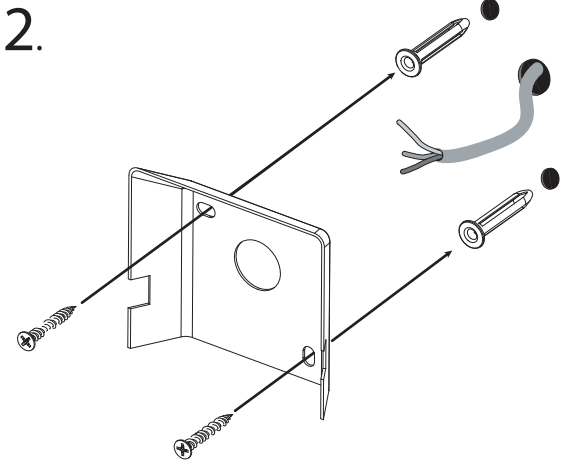

GB
Please read the instructions carefully before commencing assembly

F
Lire attentivement les instructions avant de commencer le montage

E
Leer atentamente las instrucciones antes de comenzar el montaje

D
Lesen Sie bitte die Anweisungen sorgfältig durch, bevor Sie mit dem Zusammenbauen beginnen

Live : Normally Brown / Red
Neutral : Normally Blue / Black
Earth : Normally Green / Yellow

Phase : Normalement Brun / Rouge
Neutre : Normalement Bleu / Noir
Terre : Normalement Vert / Jaune

Wiring from light fitting
Fil d'éclairage
Hilo de alumbrado
Beleuchtungskabel

Live : Brown / Red
Neutral : Blue / Black

60w E27 