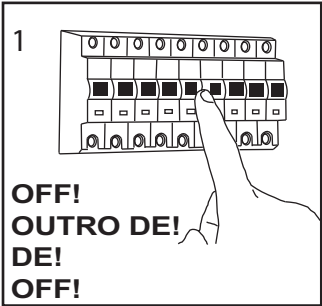

GB
Please read the instructions carefully before commencing assembly

F
Lire attentivement les instructions avant de commencer le montage

E
Leer atentamente las instrucciones antes de comenzar el montaje

D
Lesen Sie bitte die Anweisungen sorgfältig durch, bevor Sie mit dem Zusammenbauen beginnen

Live : Normally Brown / Red
Neutral : Normally Blue / Black
Earth : Normally Green / Yellow

Phase : Normalement Brun / Rouge
Neutre : Normalement Bleu / Noir
Terre : Normalement Vert / Jaune

Fase : Normalmente Marro / Rojo
Neutro : Normalmente Azul / Negro
Tierra : Normalmente Verde / Amarillo

Phase : Normalerweise Braun / Rot
Nulleiter : Normalerweise Blau / Schwarz
Erde : Normalerweise Grün / Gelb