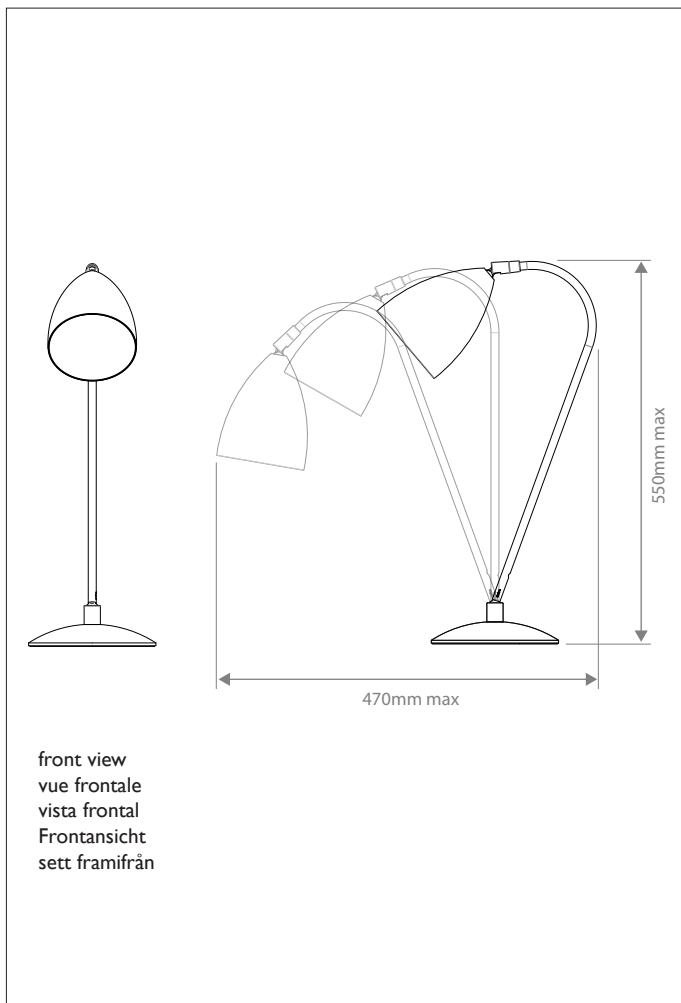

4545 Joel Table

astro

1 x 42w E27		excl.
----------------	--	-------

Zone	3
------	----------

Astro Lighting Ltd.
G2 River Way, Harlow
CM20 2DP, Great Britain

T: +44 (0) 1279 427001
F: +44 (0) 1279 427002
sales@astrolighting.co.uk
www.astrolighting.co.uk