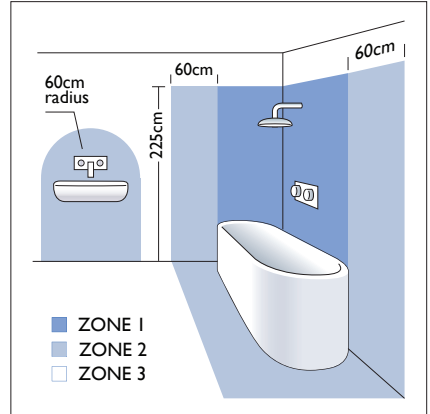

4545 Joel Table

astro

1 x 42w E27		excl.
----------------	--	-------

Zone	3
------	----------

Astro Lighting Ltd.
G2 River Way, Harlow
CM20 2DP, Great Britain

T: +44 (0) 1279 427001
F: +44 (0) 1279 427002
sales@astrolighting.co.uk
www.astrolighting.co.uk