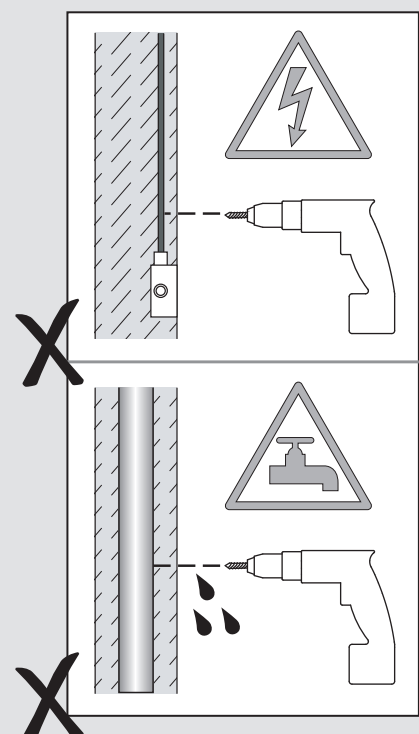

Taro 12V

■ astro

5574, 5575, 5576, 5577,
5602, 5603, 5604, 5605

GB

Please read the instructions carefully before commencing assembly

Live : Normally Brown / Red
Neutral : Normally Blue / Black
Earth : Normally Green / Yellow

E

Leer atentamente las instrucciones antes de comenzar el montaje

Fase : Normalmente Marro / Rojo
Neutro : Normalmente Azul / Negro
Tierra : Normalmente Verde / Amarillo

F

Lire attentivement les instructions avant de commencer le montage

Phase : Normalement Brun / Rouge
Neutre : Normalement Bleu / Noir
Terre : Normalement Vert / Jaune

D

Lesen Sie bitte die Anweisungen sorgfältig durch, bevor Sie mit dem Zusammenbauen beginnen

Phase : Normalerweise Braun / Rot
Nulleiter : Normalerweise Blau / Schwarz
Erde : Normalerweise Grün / Gelb

Not suitable for mounting **in** flammable materials, e.g. wood.
Nicht für das Anbringen **in** flammbar Material geeignet.
Ne convient pas pour montage **dans** des matériaux inflammables.
No apto para el montaje **dentro** de materiales inflamables.

Not suitable for covering with thermal insulation.
Nicht für die Abdeckung mit Wärmedämmung geeignet.
Ne peut être recouvert de matériaux d'isolation.
No apto para cubiertas con aislamiento térmico.

For ceiling use only.
Seulement pour montage au plafond.
Nur für den Deckengebrauch.
Para utilizar sólo en techos.