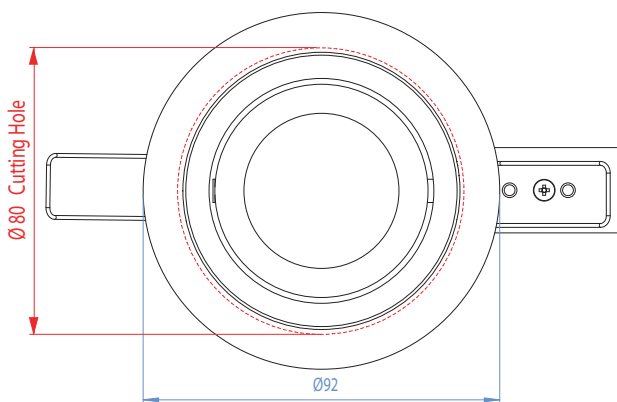

1 x 50w GU5.3		excl.

Transformer		excl.

Zone	3