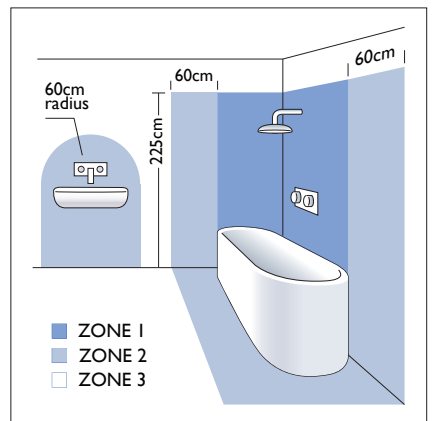

1 x 50w GU5.3		excl.

Transformer		excl.

Zone	3