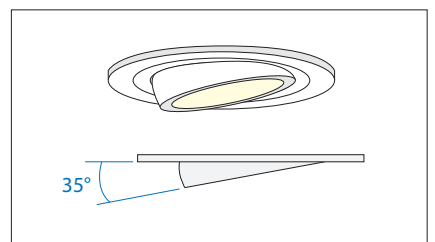

1 x 50w GU5.3		excl.

Transformer		excl.

Zone	3