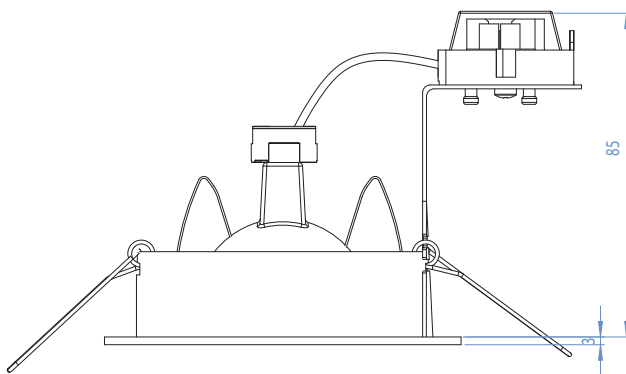

1 x 50w GU5.3		excl.

Transformer		excl.

Zone	3