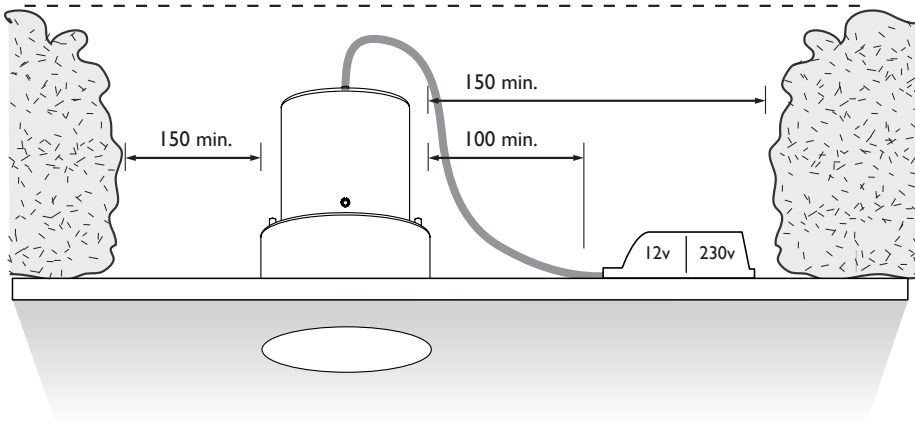

7

5623 (12v)