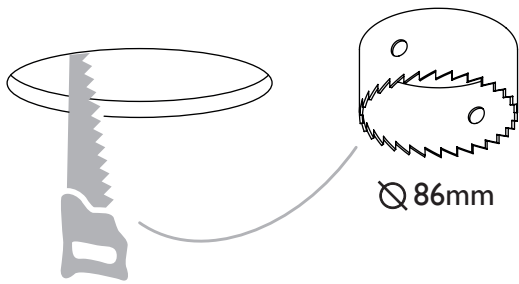

Phase : Normalerweise Braun / Rot
Nulleiter : Normalerweise Blau /Schwarz

For ceiling use only.
Seulement pour montage au plafond.
Nur für den Deckengebrauch.
Para utilizar sólo en techos.

Not suitable for mounting **in** flammable materials, e.g. wood.
Nicht für das Anbringen **in** flammbaren Material geeignet.
Ne convient pas pour montage **dans** des matériaux inflammables.
No apto para el montaje **dentro** de materiales inflamables.

Not suitable for covering with thermal insulation.
Nicht für die Abdeckung mit Wärmedämmung geeignet.
Ne peut être recouvert de matériaux d'isolation.
No apto para cubiertas con aislamiento térmico.

5

6