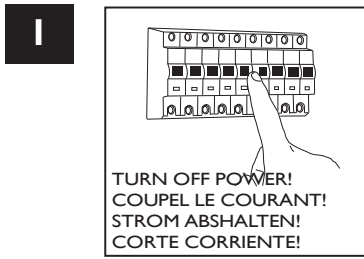

Phase : Normalement Brun / Rouge
Neutre : Normalement Bleu / Noir

E

Leer atentamente las instrucciones antes de comenzar el montaje

Fase : Normalmente Marro / Rojo
Neutro : Normalmente Azul / Negro

D

Lesen Sie bitte die Anweisungen sorgfältig durch, bevor Sie mit dem Zusammenbauen beginnen

Phase : Normalerweise Braun / Rot
Nulleiter : Normalerweise Blau /Schwarz

For ceiling use only.
Seulement pour montage au plafond.
Nur für den Deckengebrauch.
Para utilizar sólo en techos.

Not suitable for mounting **in** flammable materials, e.g. wood.
Nicht für das Anbringen **in** flammbaren Material geeignet.
Ne convient pas pour montage **dans** des matériaux inflammables.
No apto para el montaje **dentro** de materiales inflamables.

Not suitable for covering with thermal insulation.
Nicht für die Abdeckung mit Wärmedämmung geeignet.
Ne peut être recouvert de matériaux d'isolation.
No apto para cubiertas con aislamiento térmico.

5

6