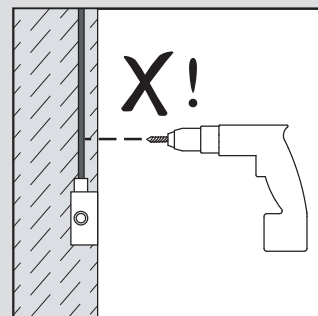

Phase : Normalerweise Braun / Rot
Nulleiter : Normalerweise Blau /Schwarz

For ceiling use only.
Seulement pour montage au plafond.
Nur für den Deckengebrauch.
Para utilizar sólo en techos.

Not suitable for mounting **in** flammable materials, e.g. wood.
Nicht für das Anbringen **in** flammbaren Material geeignet.
Ne convient pas pour montage **dans** des matériaux inflammables.
No apto para el montaje **dentro** de materiales inflamables.

Not suitable for covering with thermal insulation.
Nicht für die Abdeckung mit Wärmedämmung geeignet.
Ne peut être recouvert de matériaux d'isolation.
No apto para cubiertas con aislamiento térmico.

5

6