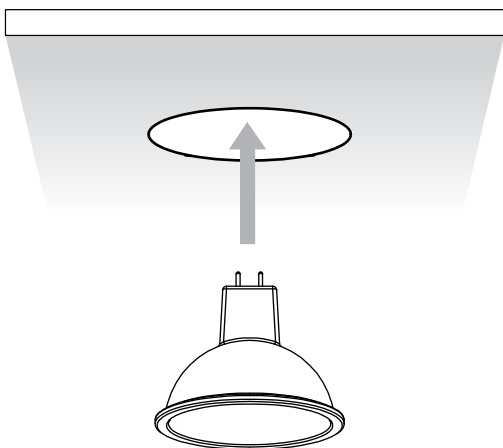

7

5623 (12v)

5624 (230v)

8

9