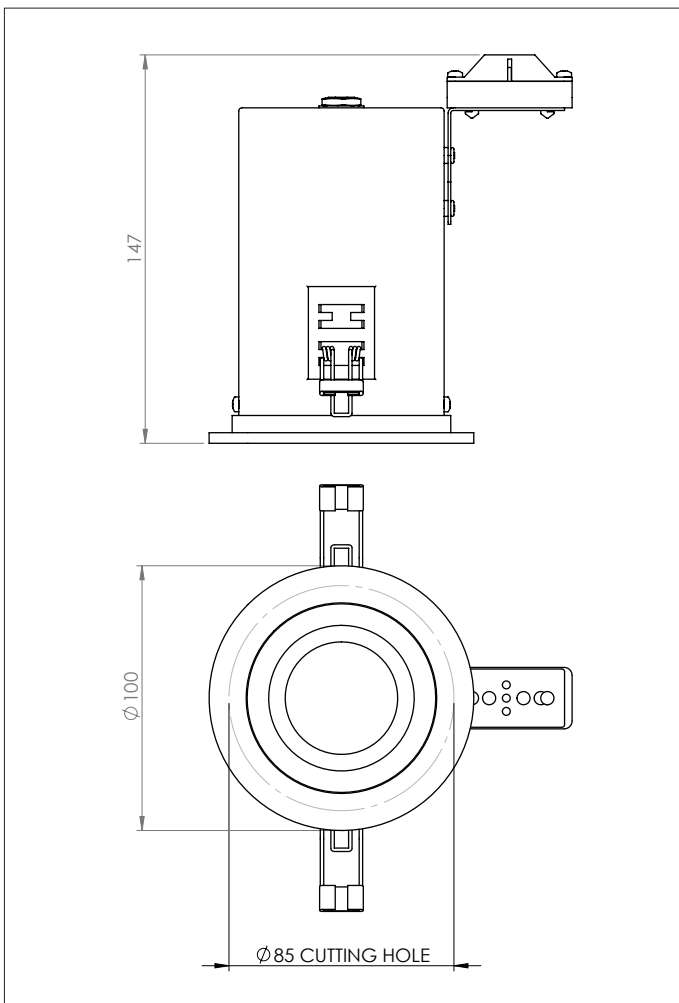

5677 Taro Fire Resistant