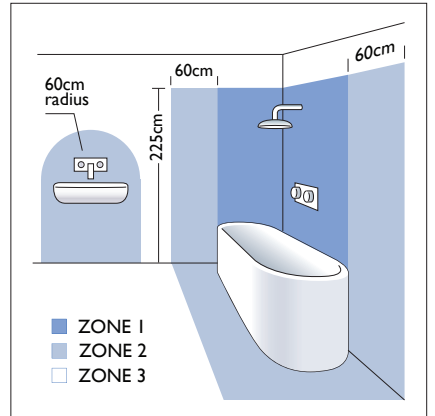

I x 50w GUI0		excl.

Zone	3