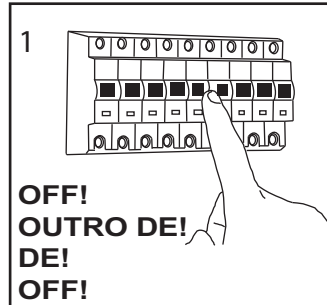

GB
Please read the instructions carefully
before commencing assembly

F
Lire attentivement les instructions
avant de commencer le montage

E
Leer atentamente las instrucciones
antes de comenzar el montaje

D
Lesen Sie bitte die Anweisungen
sorgfältig durch, bevor Sie mit dem
Zusammenbauen beginnen

Live : Normally Brown / Red
Neutral : Normally Blue / Black
Earth : Normally Green / Yellow

Phase : Normalement Brun / Rouge
Neutre : Normalement Bleu / Noir
Terre : Normalement Vert / Jaune

Fase : Normalmente Marro / Rojo
Neutro : Normalmente Azul / Negro
Tierra : Normalmente Verde / Awarillo

Phase : Normalerweise Braun / Rot
Nulleiter : Normalerweise Blau / Schwarz
Erde : Normalerweise Grün / Gelb

- = All electrical connections must be fully covered with insulating tape
- = Alle elektrischen Anschlüsse müssen vollständig mit Isolierband abgedeckt werden
- = Todas las conexiones eléctricas deben estar completamente cubiertas con cinta aislante
- = Toutes les connexions électriques doivent être entièrement recouvertes de ruban isolant