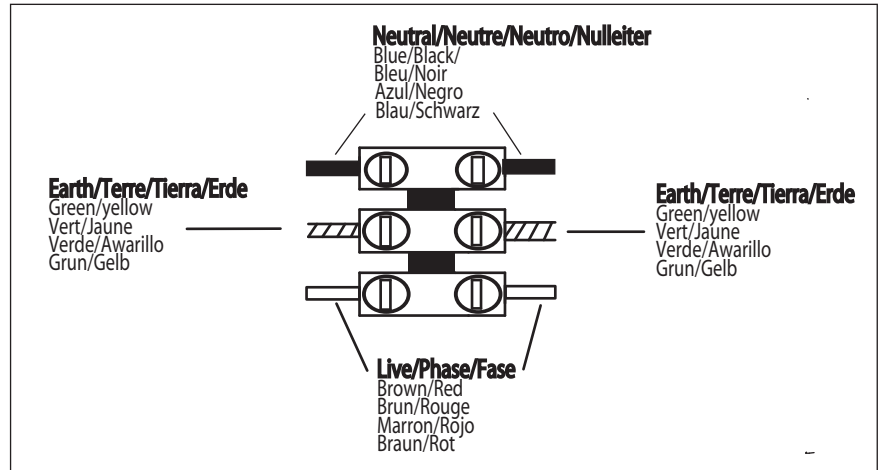

GB
Please read the instructions carefully
before commencing assembly

F
Lire attentivement les instructions
avant de commencer le montage

E
Leer atentamente las instrucciones
antes de comenzar el montaje

D
Lesen Sie bitte die Anweisungen
sorgfältig durch, bevor Sie mit dem
Zusammenbauen beginnen

Live : Normally Brown / Red
Neutral : Normally Blue / Black
Earth : Normally Green / Yellow

Phase : Normalement Brun / Rouge
Neutre : Normalement Bleu / Noir
Terre : Normalement Vert / Jaune

Fase : Normalmente Marro / Rojo
Neutro : Normalmente Azul / Negro
Tierra : Normalmente Verde / Awarillo

Phase : Normalerweise Braun / Rot
Nulleiter : Normalerweise Blau / Schwarz
Erde : Normalerweise Grün / Gelb