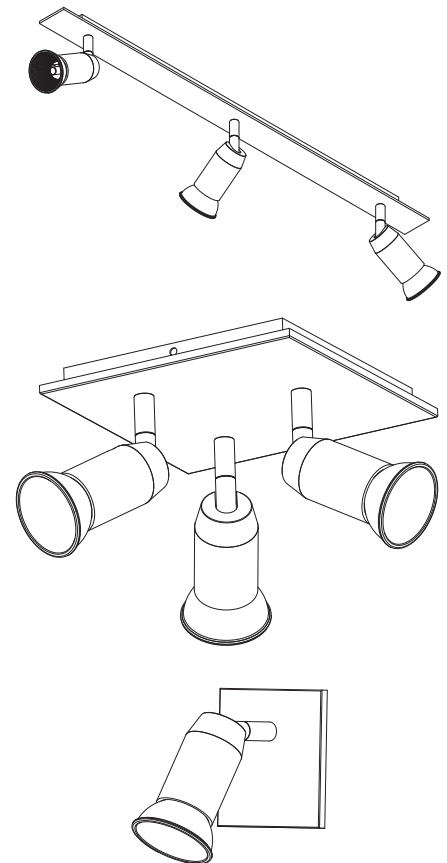

GB
Please read the instructions carefully
before commencing assembly

F
Lire attentivement les instructions
avant de commencer le montage

E
Leer atentamente las instrucciones
antes de comenzar el montaje

D
Lesen Sie bitte die Anweisungen
sorgfältig durch, bevor Sie mit dem
Zusammenbauen beginnen

Live : Normally Brown / Red
Neutral : Normally Blue / Black
Earth : Normally Green / Yellow

Phase : Normalement Brun / Rouge
Neutre : Normalement Bleu / Noir
Terre : Normalement Vert / Jaune

Fase : Normalmente Marro / Rojo
Neutro : Normalmente Azul / Negro
Tierra : Normalmente Verde / Awarillo

Phase : Normalerweise Braun / Rot
Nulleiter : Normalerweise Blau / Schwarz
Erde : Normalerweise Grün / Gelb

- = All electrical connections must be fully covered with insulating tape
- = Alle elektrischen Anschlüsse müssen vollständig mit Isolierband abgedeckt werden
- = Todas las conexiones eléctricas deben estar completamente cubiertas con cinta aislante
- = Toutes les connexions électriques doivent être entièrement recouvertes de ruban isolant