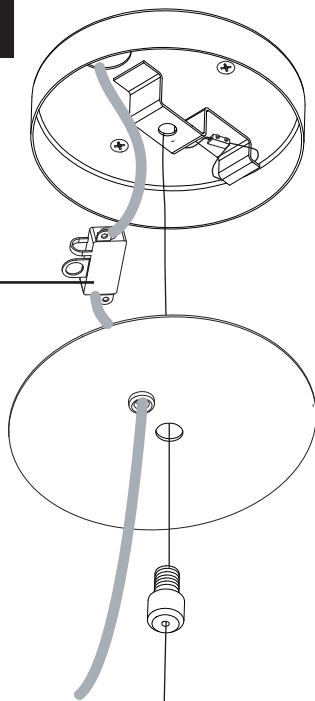

### D

Lesen Sie bitte die Anweisungen sorgfältig durch, bevor Sie mit dem Zusammenbauen beginnen

Phase : Normalerweise Braun / Rot  
Nulleiter : Normalerweise Blau / Schwarz  
Erde : Normalerweise Grün / Gelb

For ceiling use only.  
Seulement pour montage au plafond.  
Nur für den Deckengebrauch.  
Para utilizar sólo en techos.

1

2

3

4a

4b

5a

5b