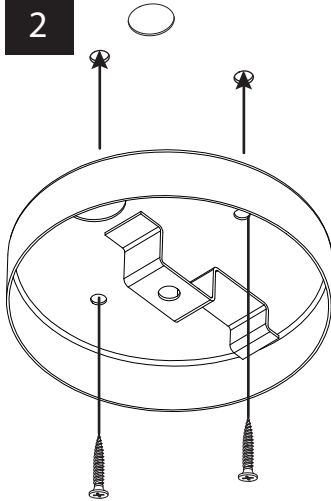

### D

Lesen Sie bitte die Anweisungen sorgfältig durch, bevor Sie mit dem Zusammenbauen beginnen

Phase : Normalerweise Braun / Rot  
Nulleiter : Normalerweise Blau / Schwarz  
Erde : Normalerweise Grün / Gelb

For ceiling use only.  
Seulement pour montage au plafond.  
Nur für den Deckengebrauch.  
Para utilizar sólo en techos.

1

2

3

4a

4b

5a

5b