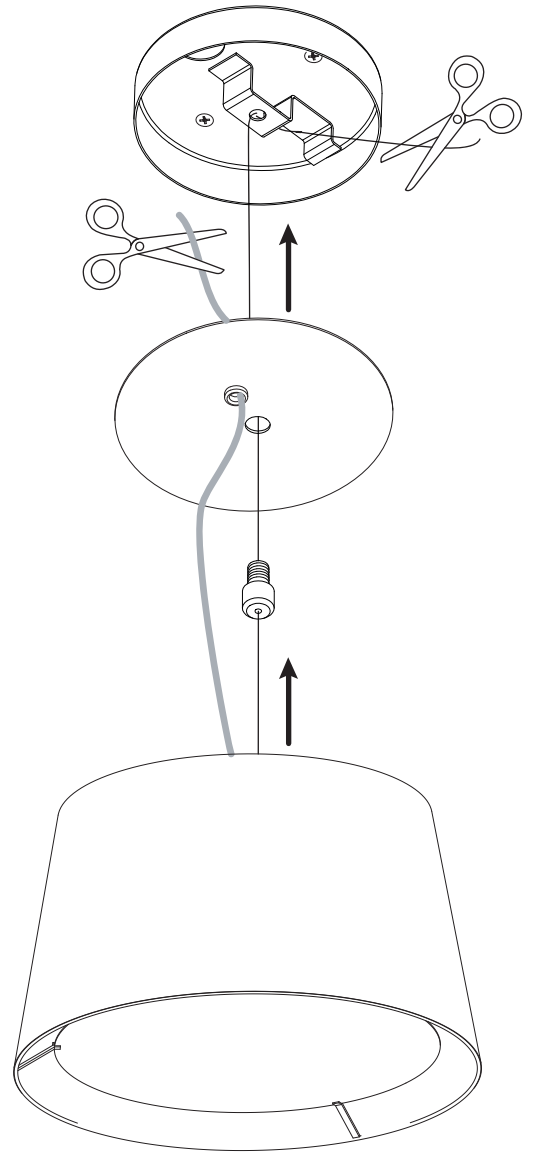

### E

Leer atentamente las instrucciones antes de comenzar el montaje

Fase : Normalmente Marro / Rojo  
Neutro : Normalmente Azul / Negro  
Tierra : Normalmente Verde / Amarillo

### F

Lire attentivement les instructions avant de commencer le montage

Phase : Normalement Brun / Rouge  
Neutre : Normalement Bleu / Noir  
Terre : Normalement Vert / Jaune

### D

Lesen Sie bitte die Anweisungen sorgfältig durch, bevor Sie mit dem Zusammenbauen beginnen

Phase : Normalerweise Braun / Rot  
Nulleiter : Normalerweise Blau / Schwarz  
Erde : Normalerweise Grün / Gelb

For ceiling use only.  
Seulement pour montage au plafond.  
Nur für den Deckengebrauch.  
Para utilizar sólo en techos.

1

2

3

4a

4b

5a

5b