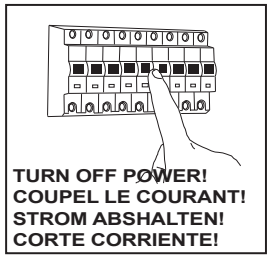

### E

Leer atentamente las instrucciones antes de comenzar el montaje

Fase : Normalmente Marro / Rojo  
Neutro : Normalmente Azul / Negro  
Tierra : Normalmente Verde / Amarillo

### F

Lire attentivement les instructions avant de commencer le montage

Phase : Normalement Brun / Rouge  
Neutre : Normalement Bleu / Noir  
Terre : Normalement Vert / Jaune

### D

Lesen Sie bitte die Anweisungen sorgfältig durch, bevor Sie mit dem Zusammenbauen beginnen

Phase : Normalerweise Braun / Rot  
Nulleiter : Normalerweise Blau / Schwarz  
Erde : Normalerweise Grün / Gelb

For ceiling use only.  
Seulement pour montage au plafond.  
Nur für den Deckengebrauch.  
Para utilizar sólo en techos.

1

2

3

4a

4b

5a

5b