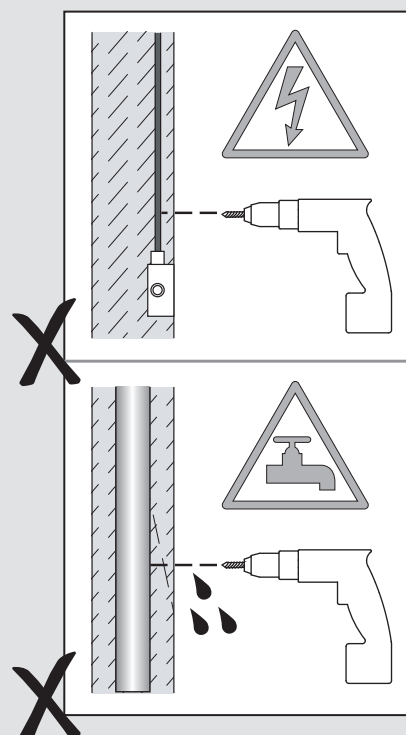

Pendant Suspension

7069, 7070

■ astro

GB

Please read the instructions carefully before commencing assembly

Live : Normally Brown / Red
Neutral : Normally Blue / Black
Earth : Normally Green / Yellow

E

Leer atentamente las instrucciones antes de comenzar el montaje

Fase : Normalmente Marro / Rojo
Neutro : Normalmente Azul / Negro
Tierra : Normalmente Verde / Amarillo

F

Lire attentivement les instructions avant de commencer le montage

Phase : Normalement Brun / Rouge
Neutre : Normalement Bleu / Noir
Terre : Normalement Vert / Jaune

D

Lesen Sie bitte die Anweisungen sorgfältig durch, bevor Sie mit dem Zusammenbauen beginnen

Phase : Normalerweise Braun / Rot
Nulleiter : Normalerweise Blau / Schwarz
Erde : Normalerweise Grün / Gelb

For ceiling use only.
Seulement pour montage au plafond.
Nur für den Deckengebrauch.
Para utilizar sólo en techos.