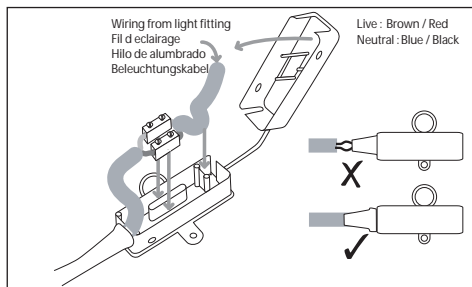

### D

Lesen Sie bitte die Anweisungen sorgfältig durch, bevor Sie mit dem Zusammenbauen beginnen

Phase : Normalerweise Braun / Rot  
Nulleiter : Normalerweise Blau / Schwarz  
Erde : Normalerweise Grün / Gelb

For ceiling use only.  
Seulement pour montage au plafond.  
Nur für den Deckengebrauch.  
Para utilizar sólo en techos.

1

2

3

4a

4b

5a

5b