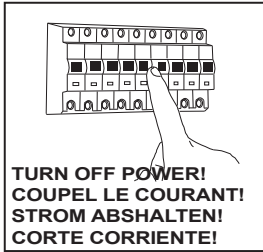

# Kyo

7075

■ astro

**GB**

Please read the instructions carefully  
before commencing assembly

Live : Normally Brown / Red  
Neutral : Normally Blue / Black

**E**

Leer atentamente las instrucciones antes  
de comenzar el montaje

Fase : Normalmente Marro / Rojo  
Neutro : Normalmente Azul / Negro

**F**

Lire attentivement les instructions avant  
de commencer le montage

Phase : Normalement Brun / Rouge  
Neutre : Normalement Bleu / Noir

**D**

Lesen Sie bitte die Anweisungen  
sorgfältig durch, bevor Sie mit dem  
Zusammenbauen beginnen

Phase : Normalerweise Braun / Rot  
Nulleiter : Normalerweise Blau / Schwarz

1

2

3

Wiring from light fitting  
 Fil d'eclairage  
 Hilo de alumbrado  
 Beleuchtungskabel