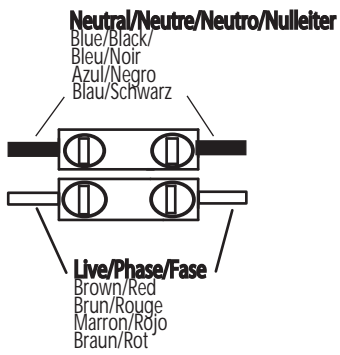

# Kyo

7075

■ astro

**GB**

Please read the instructions carefully  
before commencing assembly

Live : Normally Brown / Red  
Neutral : Normally Blue / Black

**E**

Leer atentamente las instrucciones antes  
de comenzar el montaje

Fase : Normalmente Marro / Rojo  
Neutro : Normalmente Azul / Negro

**F**

Lire attentivement les instructions avant  
de commencer le montage

Phase : Normalement Brun / Rouge  
Neutre : Normalement Bleu / Noir

**D**

Lesen Sie bitte die Anweisungen  
sorgfältig durch, bevor Sie mit dem  
Zusammenbauen beginnen

Phase : Normalerweise Braun / Rot  
Nulleiter : Normalerweise Blau / Schwarz

1

2

3

Wiring from light fitting  
 Fil d'eclairage  
 Hilo de alumbrado  
 Beleuchtungskabel