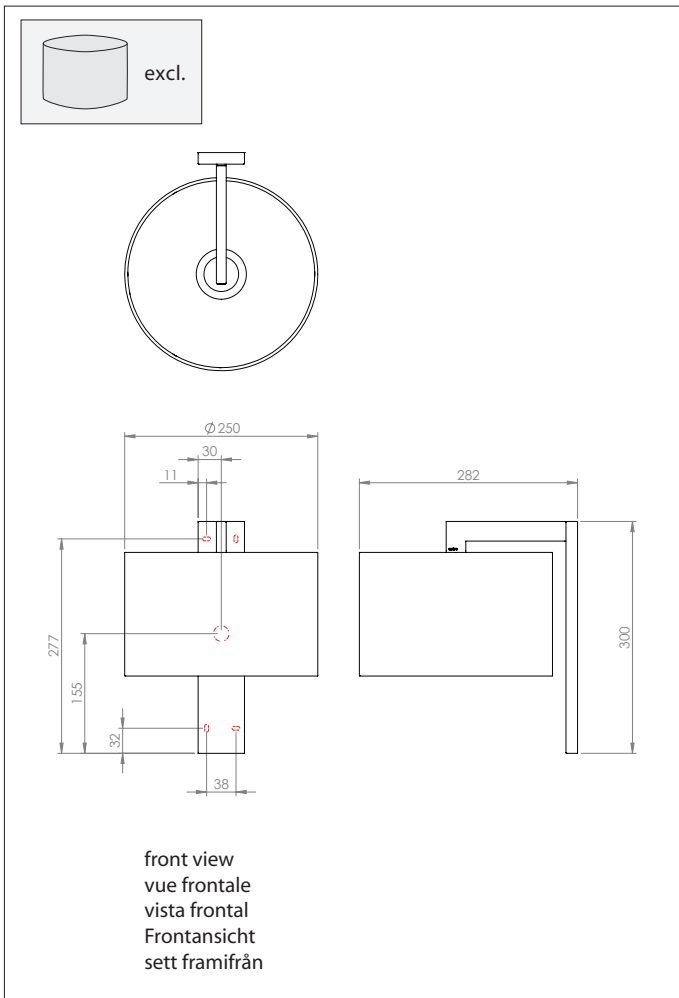

# 7080 Ravello

**astro**

1 x 60w E27		excl.
----------------	--	-------

Zone	<b>3</b>
------	----------

Astro Lighting Ltd.  
G2 River Way, Harlow  
CM20 2DP, Great Britain

T: +44 (0) 1279 427001  
F: +44 (0) 1279 427002  
sales@astrolighting.co.uk  
www.astrolighting.co.uk