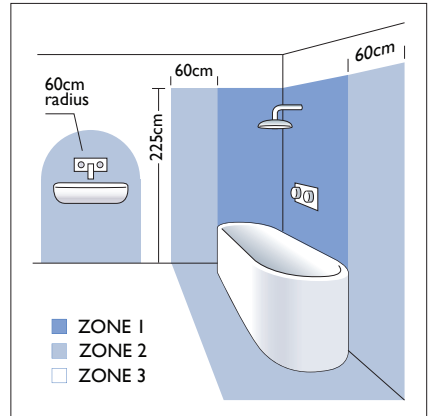

# 7080 Ravello

**astro**

1 x 60w E27		excl.
----------------	--	-------

Zone	<b>3</b>
------	----------

Astro Lighting Ltd.  
G2 River Way, Harlow  
CM20 2DP, Great Britain

T: +44 (0) 1279 427001  
F: +44 (0) 1279 427002  
sales@astrolighting.co.uk  
www.astrolighting.co.uk