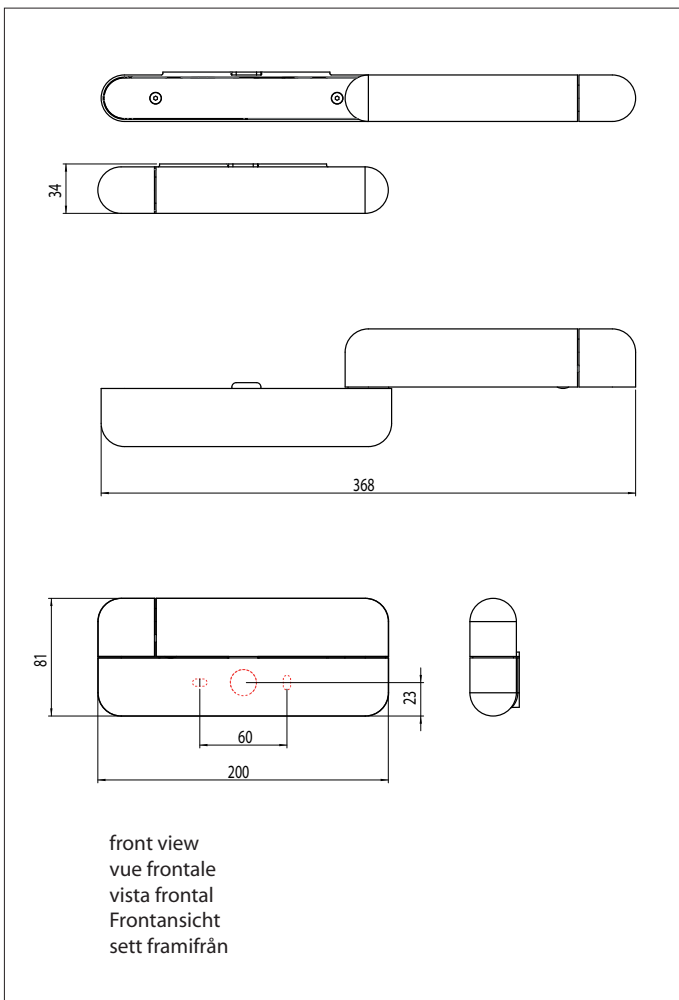

7092 Corsa

astro