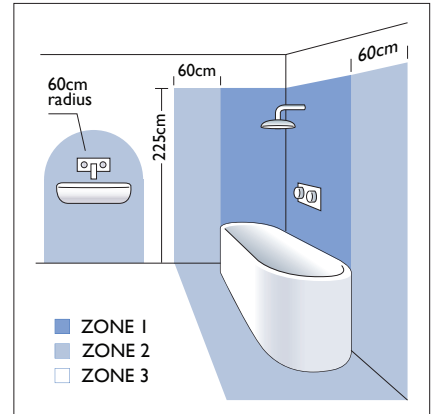

1 x 1w LED		incl.

Driver		incl.

Zone	3