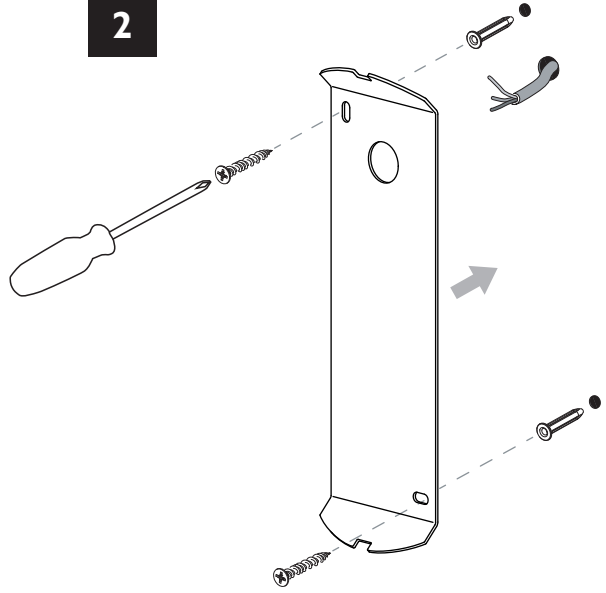

## F

Lire attentivement les instructions avant de commencer le montage

Phase : Normalement Brun / Rouge  
Neutre : Normalement Bleu / Noir  
Terre : Normalement Vert / Jaune

## D

Lesen Sie bitte die Anweisungen sorgfältig durch, bevor Sie mit dem Zusammenbauen beginnen

Phase : Normalerweise Braun / Rot  
Nulleiter : Normalerweise Blau / Schwarz  
Erde : Normalerweise Grün / Gelb

1

TURN OFF POWER!  
COUPEL LE COURANT!  
STROM ABSHALTEN!  
CORTE CORRIENTE!

2

3

4

5a

5b

6