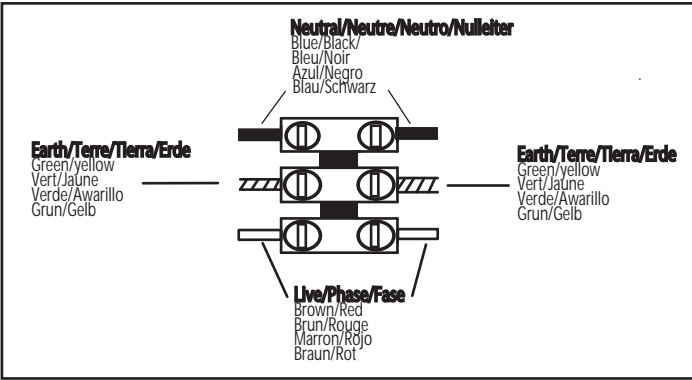

## E

Leer atentamente las instrucciones antes de comenzar el montaje

Fase : Normalmente Marro / Rojo  
Neutro : Normalmente Azul / Negro  
Tierra : Normalmente Verde / Amarillo

## F

Lire attentivement les instructions avant de commencer le montage

Phase : Normalement Brun / Rouge  
Neutre : Normalement Bleu / Noir  
Terre : Normalement Vert / Jaune

## D

Lesen Sie bitte die Anweisungen sorgfältig durch, bevor Sie mit dem Zusammenbauen beginnen

Phase : Normalerweise Braun / Rot  
Nulleiter : Normalerweise Blau / Schwarz  
Erde : Normalerweise Grün / Gelb

1

TURN OFF POWER!  
COUPEL LE COURANT!  
STROM ABSHALTEN!  
CORTE CORRIENTE!

2

3

4

5a

5b

6