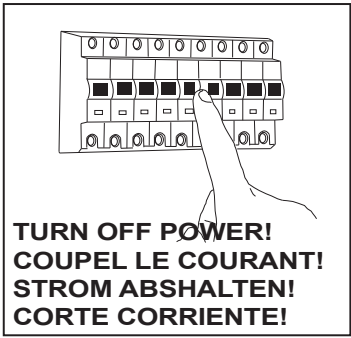

Lima

7146, 7150, 7151, 7171

■ astro

GB

Please read the instructions carefully before commencing assembly

Live : Normally Brown / Red
Neutral : Normally Blue / Black
Earth : Normally Green / Yellow

E

Leer atentamente las instrucciones antes de comenzar el montaje

Fase : Normalmente Marro / Rojo
Neutro : Normalmente Azul / Negro
Tierra : Normalmente Verde / Amarillo

F

Lire attentivement les instructions avant de commencer le montage

Phase : Normalement Brun / Rouge
Neutre : Normalement Bleu / Noir
Terre : Normalement Vert / Jaune

D

Lesen Sie bitte die Anweisungen sorgfältig durch, bevor Sie mit dem Zusammenbauen beginnen

Phase : Normalerweise Braun / Rot
Nulleiter : Normalerweise Blau / Schwarz
Erde : Normalerweise Grün / Gelb

1

2