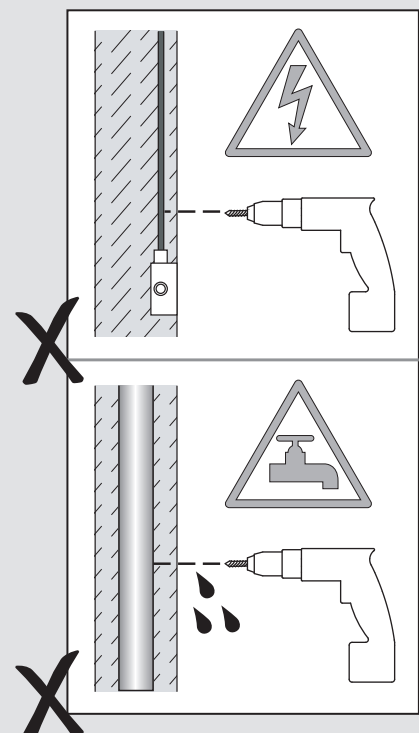

Fase : Normalmente Marro / Rojo
Neutro : Normalmente Azul / Negro
Tierra : Normalmente Verde / Amarillo

F

Lire attentivement les instructions avant de commencer le montage

Phase : Normalement Brun / Rouge
Neutre : Normalement Bleu / Noir
Terre : Normalement Vert / Jaune

D

Lesen Sie bitte die Anweisungen sorgfältig durch, bevor Sie mit dem Zusammenbauen beginnen

Phase : Normalerweise Braun / Rot
Nulleiter : Normalerweise Blau / Schwarz
Erde : Normalerweise Grün / Gelb

1

2