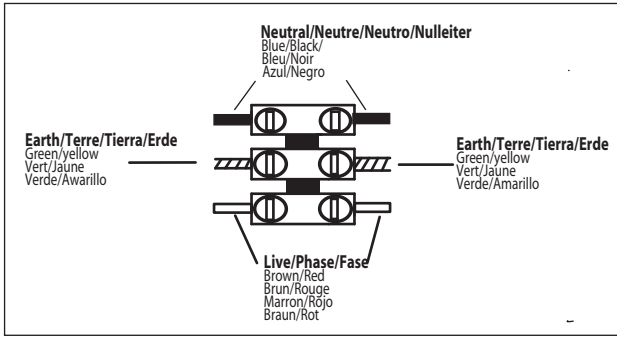

Lima

7146, 7150, 7151, 7171

■ astro

GB

Please read the instructions carefully before commencing assembly

Live : Normally Brown / Red
Neutral : Normally Blue / Black
Earth : Normally Green / Yellow

E

Leer atentamente las instrucciones antes de comenzar el montaje

Fase : Normalmente Marro / Rojo
Neutro : Normalmente Azul / Negro
Tierra : Normalmente Verde / Amarillo

F

Lire attentivement les instructions avant de commencer le montage

Phase : Normalement Brun / Rouge
Neutre : Normalement Bleu / Noir
Terre : Normalement Vert / Jaune

D

Lesen Sie bitte die Anweisungen sorgfältig durch, bevor Sie mit dem Zusammenbauen beginnen

Phase : Normalerweise Braun / Rot
Nulleiter : Normalerweise Blau / Schwarz
Erde : Normalerweise Grün / Gelb

1

2