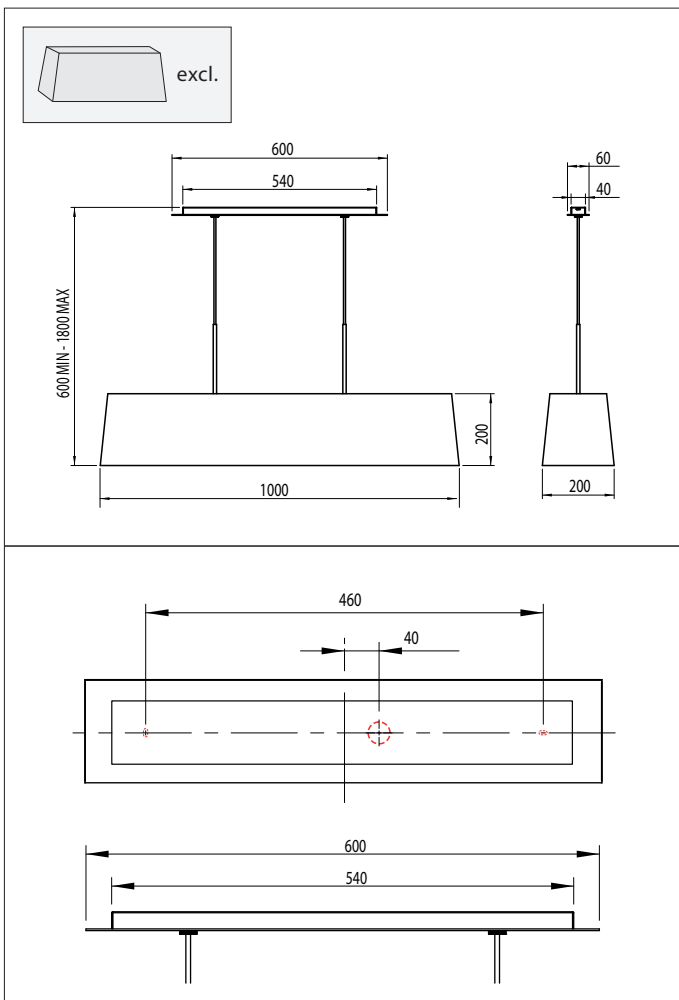

7154 Rafina

3 x 60w E27		excl.