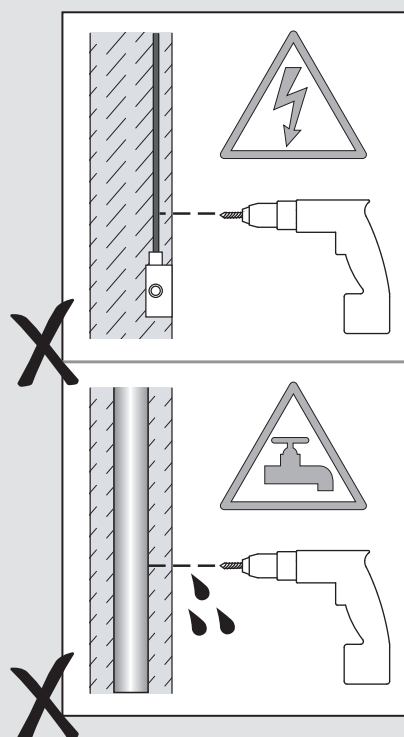

### E

Leer atentamente las instrucciones antes de comenzar el montaje

Fase : Normalmente Marro / Rojo  
Neutro : Normalmente Azul / Negro  
Tierra : Normalmente Verde / Amarillo

### F

Lire attentivement les instructions avant de commencer le montage

Phase : Normalement Brun / Rouge  
Neutre : Normalement Bleu / Noir  
Terre : Normalement Vert / Jaune

### D

Lesen Sie bitte die Anweisungen sorgfältig durch, bevor Sie mit dem Zusammenbauen beginnen

Phase : Normalerweise Braun / Rot  
Nulleiter : Normalerweise Blau / Schwarz  
Erde : Normalerweise Grün / Gelb