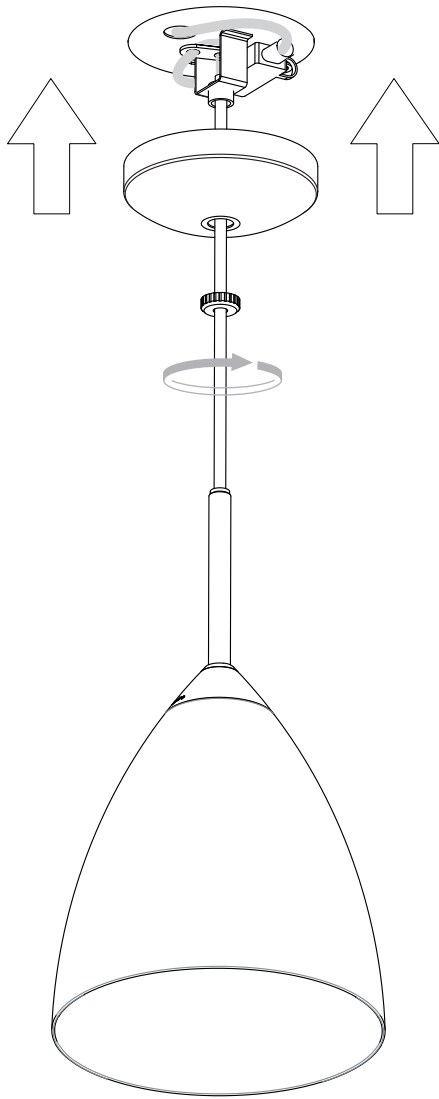

# Joel Pendant

7193, 7194, 7195

■ astro

## F

Lire attentivement les instructions avant de commencer le montage

Phase : Normalement Brun / Rouge  
Neutre : Normalement Bleu / Noir  
Terre : Normalement Vert / Jaune

## D

Lesen Sie bitte die Anweisungen sorgfältig durch, bevor Sie mit dem Zusammenbauen beginnen

Phase : Normalerweise Braun / Rot  
Nulleiter : Normalerweise Blau / Schwarz  
Erde : Normalerweise Grün / Gelb

1

2

3

4

5

6

7