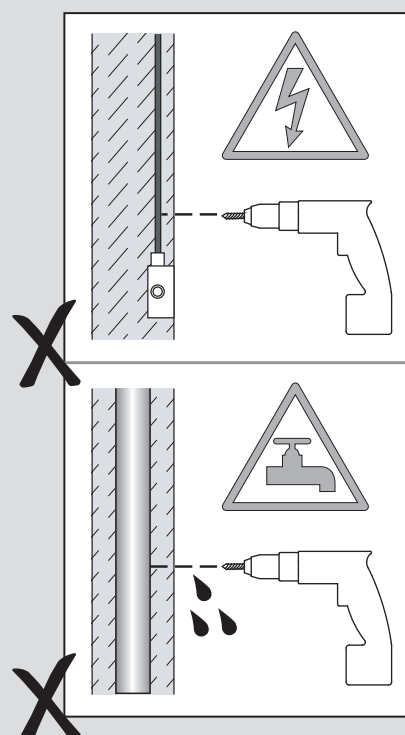

## E

Leer atentamente las instrucciones antes de comenzar el montaje

Fase : Normalmente Marro / Rojo  
Neutro : Normalmente Azul / Negro  
Tierra : Normalmente Verde / Amarillo

## F

Lire attentivement les instructions avant de commencer le montage

Phase : Normalement Brun / Rouge  
Neutre : Normalement Bleu / Noir  
Terre : Normalement Vert / Jaune

## D

Lesen Sie bitte die Anweisungen sorgfältig durch, bevor Sie mit dem Zusammenbauen beginnen

Phase : Normalerweise Braun / Rot  
Nulleiter : Normalerweise Blau / Schwarz  
Erde : Normalerweise Grün / Gelb