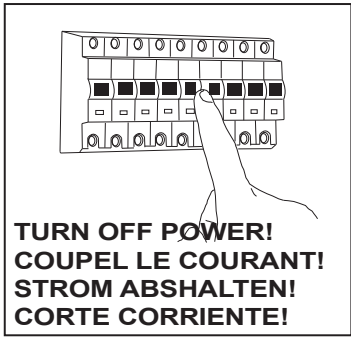

GB

Please read the instructions carefully before commencing assembly

Live : Normally Brown / Red
Neutral : Normally Blue / Black
Earth : Normally Green / Yellow

E

Leer atentamente las instrucciones antes de comenzar el montaje

Fase : Normalmente Marro / Rojo
Neutro : Normalmente Azul / Negro
Tierra : Normalmente Verde / Amarillo

F

Lire attentivement les instructions avant de commencer le montage

Phase : Normalement Brun / Rouge
Neutre : Normalement Bleu / Noir
Terre : Normalement Vert / Jaune

D

Lesen Sie bitte die Anweisungen sorgfältig durch, bevor Sie mit dem Zusammenbauen beginnen

Phase : Normalerweise Braun / Rot
Nulleiter : Normalerweise Blau / Schwarz
Erde : Normalerweise Grün / Gelb

1

2