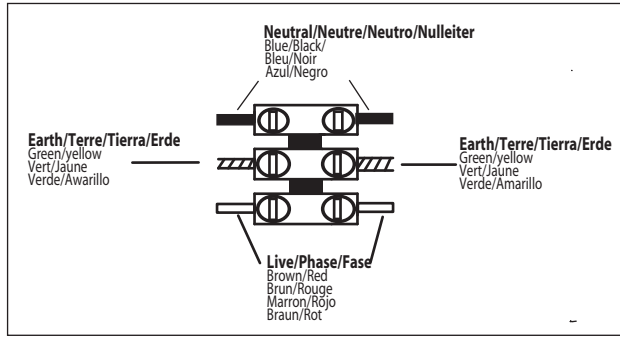

GB

Please read the instructions carefully before commencing assembly

Live : Normally Brown / Red
Neutral : Normally Blue / Black
Earth : Normally Green / Yellow

E

Leer atentamente las instrucciones antes de comenzar el montaje

Fase : Normalmente Marro / Rojo
Neutro : Normalmente Azul / Negro
Tierra : Normalmente Verde / Amarillo

F

Lire attentivement les instructions avant de commencer le montage

Phase : Normalement Brun / Rouge
Neutre : Normalement Bleu / Noir
Terre : Normalement Vert / Jaune

D

Lesen Sie bitte die Anweisungen sorgfältig durch, bevor Sie mit dem Zusammenbauen beginnen

Phase : Normalerweise Braun / Rot
Nulleiter : Normalerweise Blau / Schwarz
Erde : Normalerweise Grün / Gelb

1

2