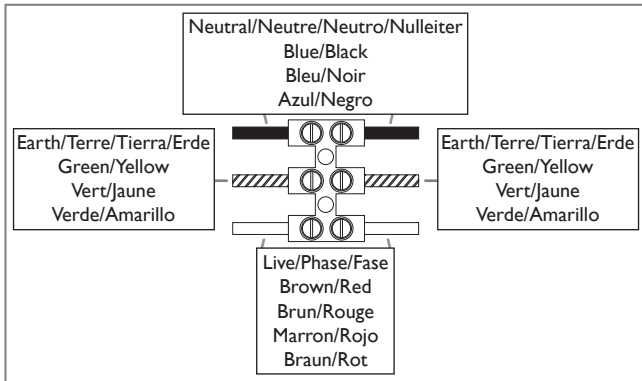

Amalfi 380

7470

■ astro

GB

Please read the instructions carefully before commencing assembly

Live : Normally Brown / Red
Neutral : Normally Blue / Black
Earth : Normally Green / Yellow

E

Leer atentamente las instrucciones antes de comenzar el montaje

Fase : Normalmente Marro / Rojo
Neutro : Normalmente Azul / Negro
Tierra : Normalmente Verde / Amarillo

F

Lire attentivement les instructions avant de commencer le montage

Phase : Normalement Brun / Rouge
Neutre : Normalement Bleu / Noir
Terre : Normalement Vert / Jaune

D

Lesen Sie bitte die Anweisungen sorgfältig durch, bevor Sie mit dem Zusammenbauen beginnen

Phase : Normalerweise Braun / Rot
Nulleiter : Normalerweise Blau / Schwarz
Erde : Normalerweise Grün / Gelb

Unsuitable for dimming.
Ne convient pour gradateur.
Nicht zum Dimmen geeignet.
No es apto para *dimming* (control de intensidad luminosa).

1

2

3

3

4