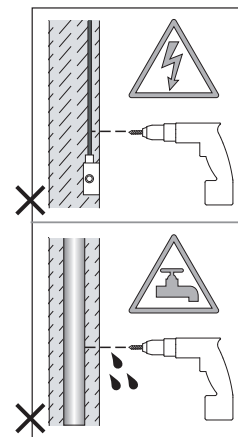

HOMEFIELD COASTAL

8299 / SKU 1095032

astro

GB

PLEASE READ THE INSTRUCTIONS CAREFULLY
BEFORE COMMENCING ASSEMBLY

Live: Normally Brown / Red
Neutral: Normally Blue / Black
Earth: Normally Green / Yellow

FR

LIRE ATTENTIVEMENT LES INSTRUCTIONS
AVANT DE COMMENCER LE MONTAGE

Phase: Normalement Brun / Rouge
Neutre: Normalement Bleu / Noir
Terre: Normalement Vert / Jaune

IT

LEGGERE ATTENTAMENTE LE ISTRUZIONI
PRIMA DI COMINCIARE L'ASSEMBLAGGIO

Cavo positivo: normalmente marrone o rosso
Cavo neutro: normalmente blu o nero
Cavo terra: normalmente verde o giallo

DE

LESEN SIE BITTE DIE ANWEISUNGEN
SORGFALTIG DURCH, BEVOR SIE MIT DEM
ZUSAMMENBAUEN BEGINNEN

Phase: Normalerweise Braun / Rot
Nulleiter: Normalerweise Blau / Schwarz
Erde: Normalerweise Grün / Gelb