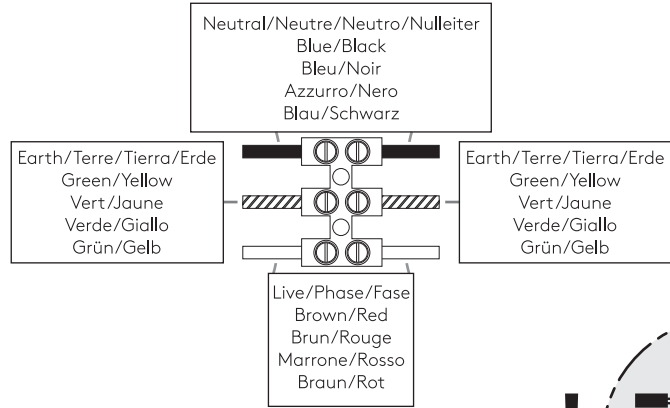

1

TURN OFF POWER

Couper Le Courant! / Spegner La Corrente! /
Strom Abshalten!

2

~100-240V AC

"CLICK"

3

4

5

60W Max
E27