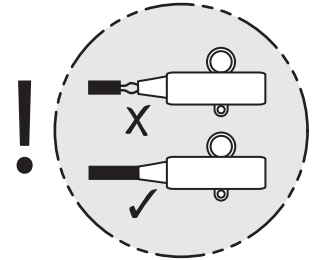

DE

LESEN SIE BITTE DIE ANWEISUNGEN
SORGFALTIG DURCH, BEVOR SIE MIT DEM
ZUSAMMENBAUEN BEGINNEN

Phase: Normalerweise Braun / Rot
Nulleiter: Normalerweise Blau / Schwarz
Erde: Normalerweise Grün / Gelb

FOR WALL USE ONLY
Usage mural uniquement
Solo per uso a parete
Nur zur Verwendung als Wandleuchte

1

TURN OFF POWER

Couper Le Courant! / Spegner La Corrente! /
Strom Abshalten!

2

~100-240V AC

"CLICK"

3

4