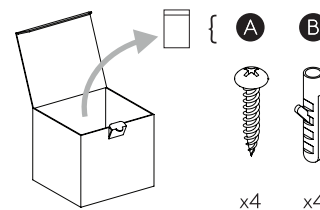

FOR WALL USE ONLY
Usage mural uniquement
Solo per uso a parete
Nur zur Verwendung als Wandleuchte