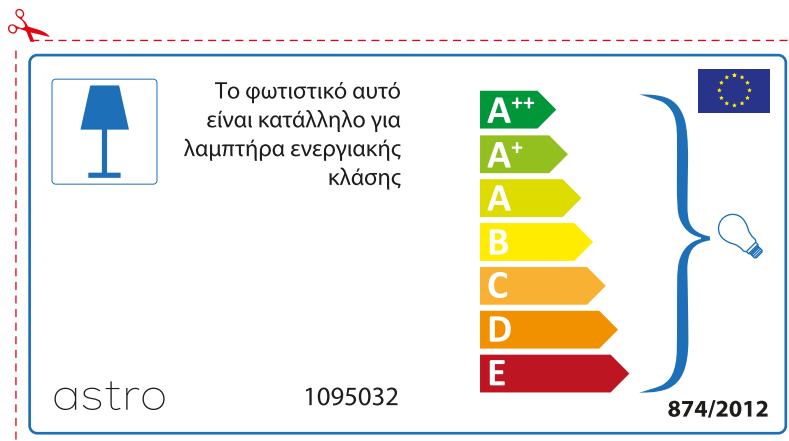

GREEK

Ελέγξτε προσεκτικά τις διαστάσεις του λαμπτήρα ώστε να είναι κατάλληλοι για το συγκεκριμένο φωτιστικό γιατί οι διαστάσεις ίδιου τύπου λαμπτήρα πολλές φορές διαφέρουν ανάλογα την εταιρία κατασκευής