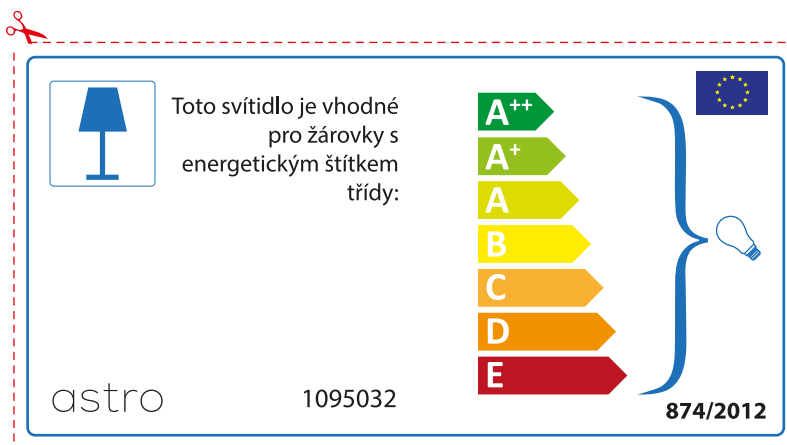

CZECH

Zkontrolujte prosím rozměr světelného zdroje pro svítidlo, protože se liší u různých značek