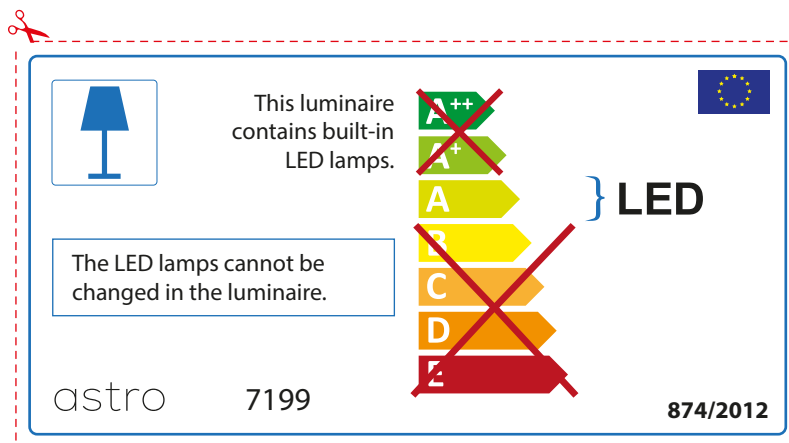

## ENGLISH

Please check lamp dimensions for suitable fitting with your luminaire, as lamp sizes may vary between brands

## FRENCH

Prenez soin de vérifier le dimensions des lampes (celles-ci varient selon les fournisseurs) afin de vous assurer qu'elles rentrent physiquement dans le luminaire

astro 7199

 Ce luminaire est équipé d'une LED intégrée.