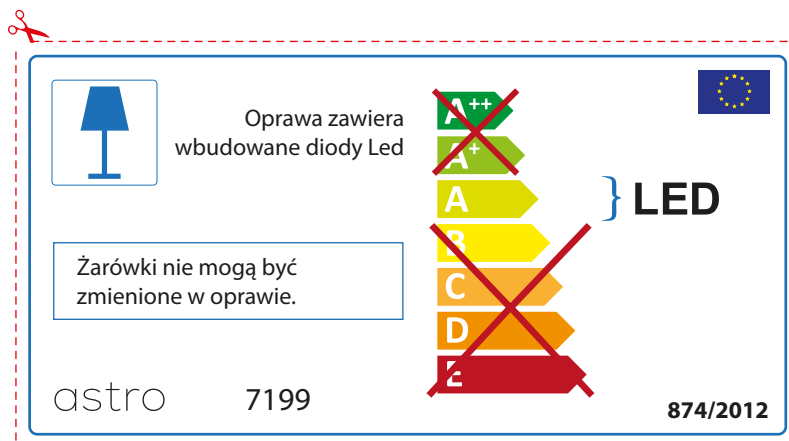

POLISH

Proszę sprawdzić wymiary żarówki czy pasują do danej oprawy , gdyż rozmiary żarówek mogą się różnić w zależności od producenta