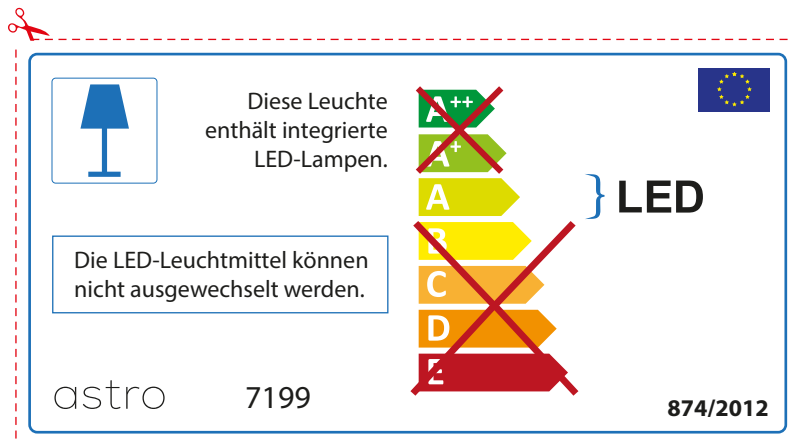

GERMAN

Bitte überprüfen Sie, ob die Abmessungen der Lampe für die Armatur passend sind, da die Größe der Lampen zwischen verschiedenen Marken variieren können