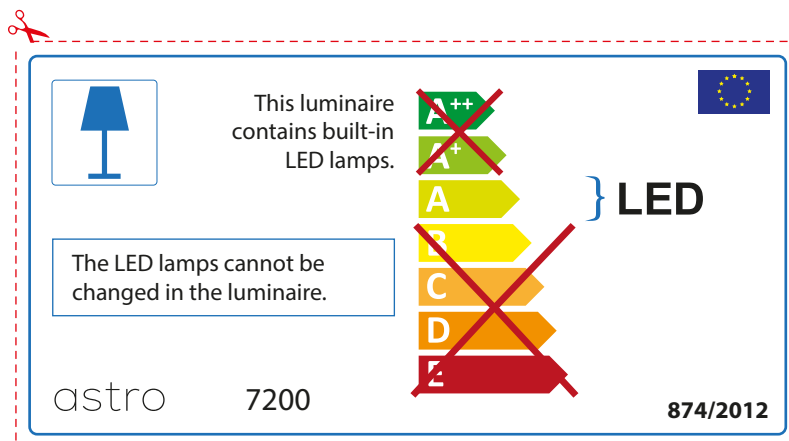

ENGLISH

Please check lamp dimensions for suitable fitting with your luminaire, as lamp sizes may vary between brands

FRENCH

Prenez soin de vérifier le dimensions des lampes (celles-ci varient selon les fournisseurs) afin de vous assurer qu'elles rentrent physiquement dans le luminaire

astro 7200

 Ce luminaire est équipé d'une LED intégrée.

~~A++~~
~~A+~~
A } LED
~~B~~
~~C~~
~~D~~
~~E~~

La source de ce luminaire ne peut être remplacée.

874/2012 

 Ce luminaire est équipé d'une LED intégrée.