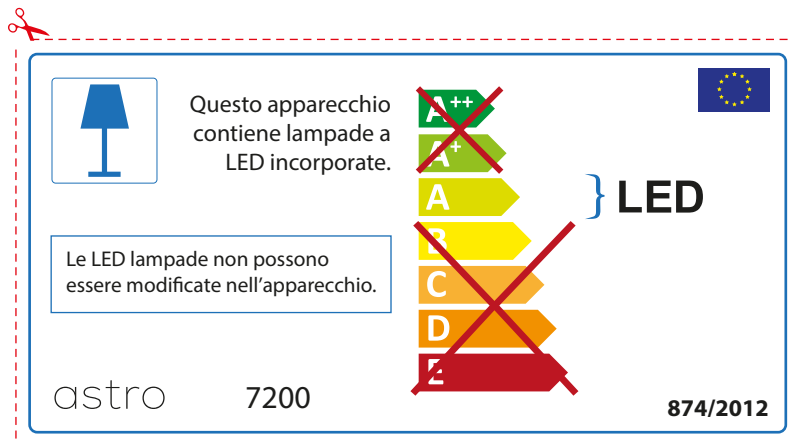

ENGLISH

Please check lamp dimensions for suitable fitting with your luminaire, as lamp sizes may vary between brands

FRENCH

Prenez soin de vérifier le dimensions des lampes (celles-ci varient selon les fournisseurs) afin de vous assurer qu'elles rentrent physiquement dans le luminaire

astro 7200

 Ce luminaire est équipé d'une LED intégrée.

~~A++~~
~~A+~~
A } LED
~~B~~
~~C~~
~~D~~
~~E~~

La source de ce luminaire ne peut être remplacée.

874/2012 

 Ce luminaire est équipé d'une LED intégrée.

La source de ce luminaire ne peut être remplacée.

~~A++~~
~~A+~~
A } LED
~~B~~
~~C~~
~~D~~
~~E~~

astro 7200 874/2012

ITALIAN

Si prega di verificare le dimensioni della lampada per il montaggio adatto con il suo apparecchio di illuminazione, perché le dimensioni della lampada può variare tra le marche