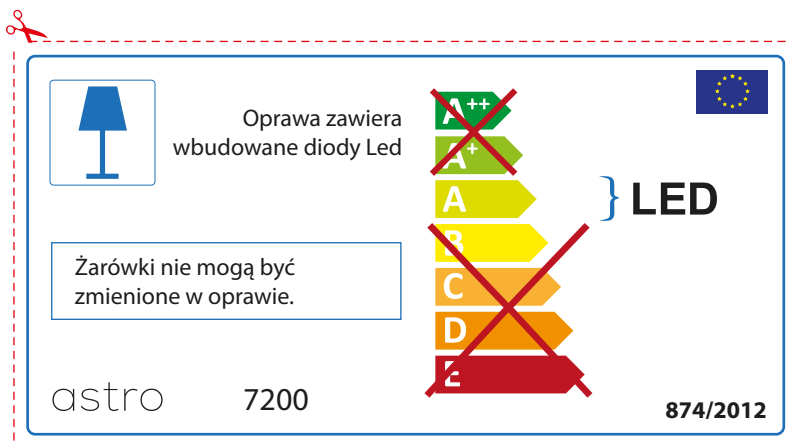

POLISH

Proszę sprawdzić wymiary żarówki czy pasują do danej oprawy , gdyż rozmiary żarówek mogą się różnić w zależności od producenta