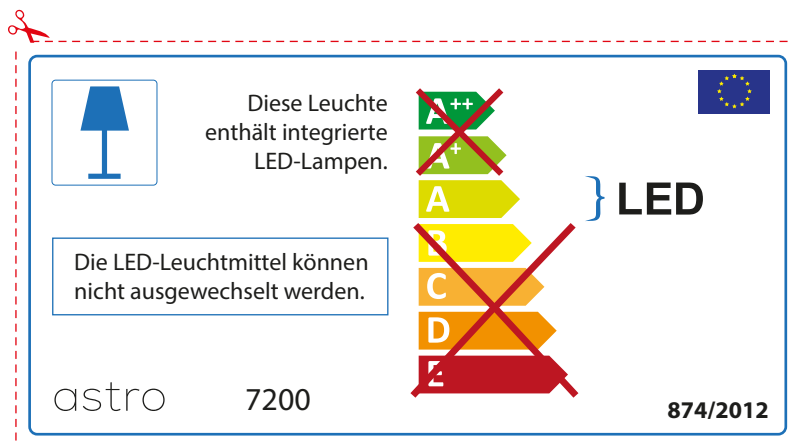

GERMAN

Bitte überprüfen Sie, ob die Abmessungen der Lampe für die Armatur passend sind, da die Größe der Lampen zwischen verschiedenen Marken variieren können