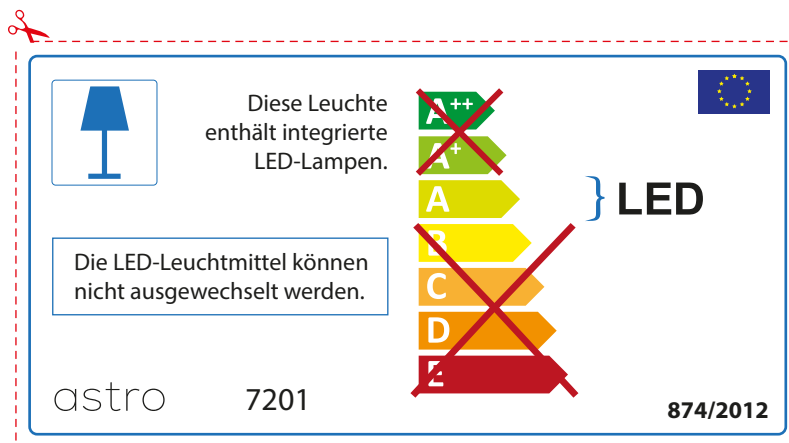

ITALIAN

Si prega di verificare le dimensioni della lampada per il montaggio adatto con il suo apparecchio di illuminazione, perché le dimensioni della lampada può variare tra le marche

astro 7201

 Questo apparecchio contiene lampade a LED incorporate.

~~A++~~
~~A+~~
A } LED
~~B~~
~~C~~
~~D~~
~~E~~

Le LED lampade non possono essere modificate nell'apparecchio.

874/2012 

 Questo apparecchio contiene lampade a LED incorporate.

Le LED lampade non possono essere modificate nell'apparecchio.

~~A++~~
~~A+~~
A } LED
~~B~~
~~C~~
~~D~~
~~E~~

astro 7201 

874/2012

GERMAN

Bitte überprüfen Sie, ob die Abmessungen der Lampe für die Armatur passend sind, da die Größe der Lampen zwischen verschiedenen Marken variieren können