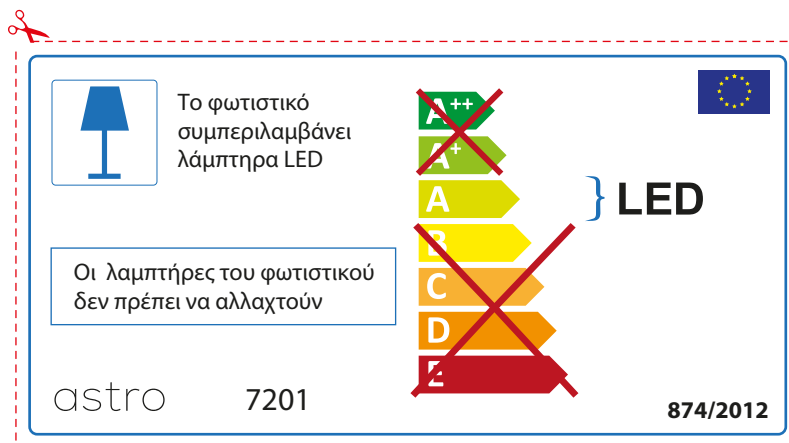

astro 7201

 Součástí svítidla jsou LED zdroje.

~~A++~~
~~A+~~
A } LED
~~B~~
~~C~~
~~D~~
~~E~~

U LED svítidel nelze vyměnit světelný zdroj.

874/2012 

 Součástí svítidla jsou LED zdroje. 

U LED svítidel nelze vyměnit světelný zdroj.

~~A++~~
~~A+~~
A } LED
~~B~~
~~C~~
~~D~~
~~E~~

astro 7201 874/2012

RUSSIAN

Просьба проверить размеры лампы для установки в этот светильник, поскольку размеры ламп могут отличаться в зависимости от производителя

astro 7201

 Этот светильник содержит встроенный светодиодный источник света (LED).

~~A++~~
~~A+~~
A } LED
~~B~~
~~C~~
~~D~~
~~E~~

Замена ламп в этом светильнике невозможна.

874/2012 

 Этот светильник содержит встроенный светодиодный источник света (LED).

~~A++~~
~~A+~~
A } LED
~~B~~
~~C~~
~~D~~
~~E~~

Замена ламп в этом светильнике невозможна.

astro 7201  874/2012

GREEK

Ελέγξτε προσεκτικά τις διαστάσεις του λαμπτήρα ώστε να είναι κατάλληλοι για το συγκεκριμένο φωτιστικό γιατί οι διαστάσεις ίδιου τύπου λαμπήρα πολλές φορές διαφέρουν ανάλογα την εταιρία κατασκευής