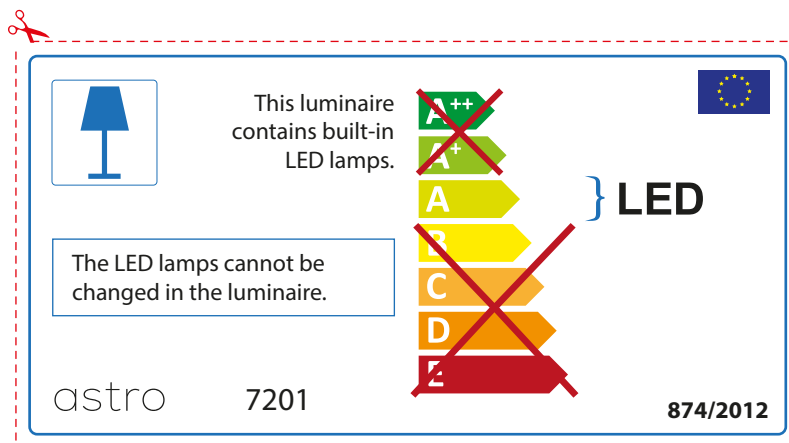

ENGLISH

Please check lamp dimensions for suitable fitting with your luminaire, as lamp sizes may vary between brands

FRENCH

Prenez soin de vérifier le dimensions des lampes (celles-ci varient selon les fournisseurs) afin de vous assurer qu'elles rentrent physiquement dans le luminaire

ITALIAN

Si prega di verificare le dimensioni della lampada per il montaggio adatto con il suo apparecchio di illuminazione, perché le dimensioni della lampada può variare tra le marche

astro 7201

 Questo apparecchio contiene lampade a LED incorporate.