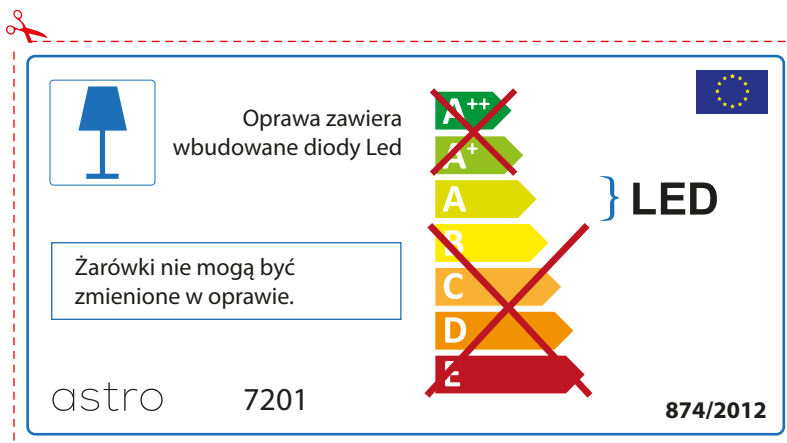

POLISH

Proszę sprawdzić wymiary żarówki czy pasują do danej oprawy , gdyż rozmiary żarówek mogą się różnić w zależności od producenta