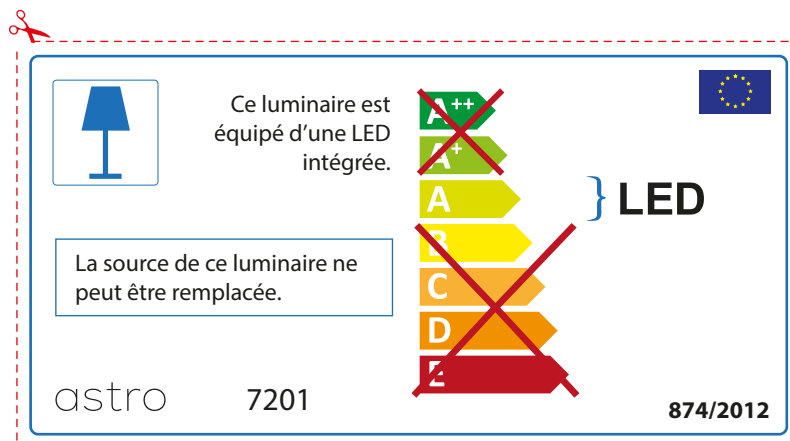

ENGLISH

Please check lamp dimensions for suitable fitting with your luminaire, as lamp sizes may vary between brands

FRENCH

Prenez soin de vérifier le dimensions des lampes (celles-ci varient selon les fournisseurs) afin de vous assurer qu'elles rentrent physiquement dans le luminaire

ITALIAN

Si prega di verificare le dimensioni della lampada per il montaggio adatto con il suo apparecchio di illuminazione, perché le dimensioni della lampada può variare tra le marche

astro 7201

 Questo apparecchio contiene lampade a LED incorporate.