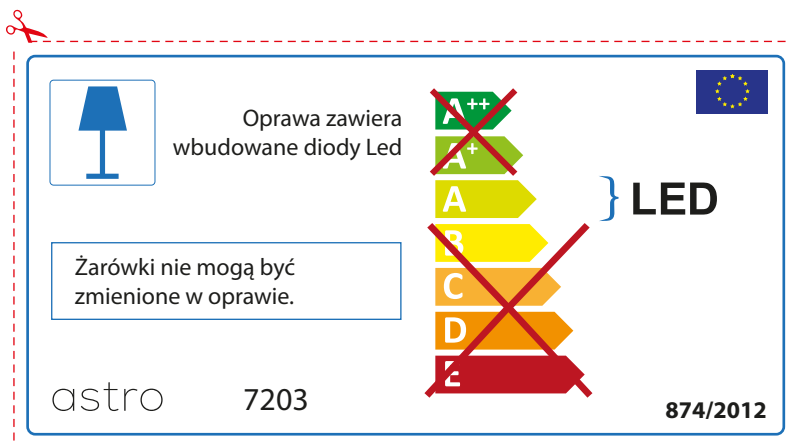

POLISH

Proszę sprawdzić wymiary żarówki czy pasują do danej oprawy , gdyż rozmiary żarówek mogą się różnić w zależności od producenta