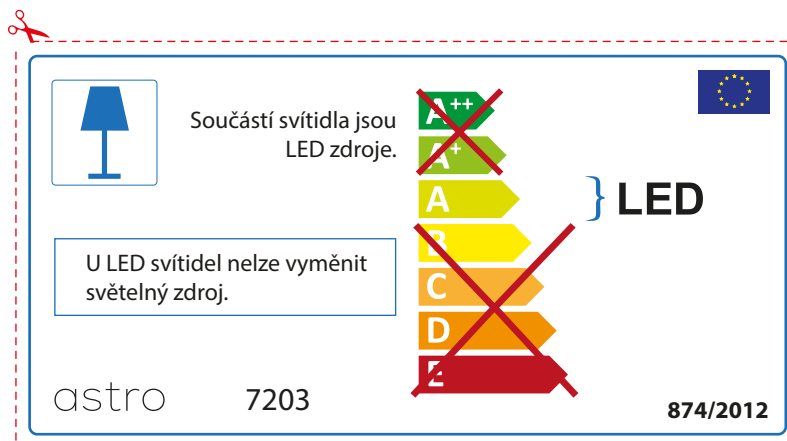

BULGARIAN

Моля проверете дали вида и размера на ел. лампите са подходящи за осветителното тяло

astro 7203

 Осветителното тяло е с вградени LED лампи.

~~A++~~
~~A+~~
A } LED
~~B~~
~~C~~
~~D~~
~~E~~

LED лампите на осветителното тяло не подлежат на подмяна.

874/2012 

 Осветителното тяло е с вградени LED лампи.

~~A++~~
~~A+~~
A } LED
~~B~~
~~C~~
~~D~~
~~E~~

LED лампите на осветителното тяло не подлежат на подмяна.

astro 7203 

874/2012

CZECH

Zkontrolujte prosím rozměr světelného zdroje pro svítidlo, protože se liší u různých značek

RUSSIAN

Просьба проверить размеры лампы для установки в этот светильник, поскольку размеры ламп могут отличаться в зависимости от производителя

astro 7203

 Этот светильник содержит встроенный светодиодный источник света (LED).