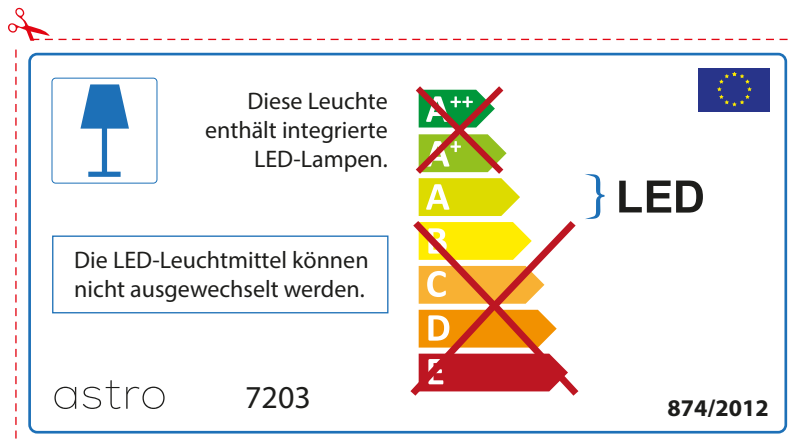

astro 7203

 Questo apparecchio contiene lampade a LED incorporate.

~~A++~~
~~A+~~
A } LED
~~B~~
~~C~~
~~D~~
~~E~~

Le LED lampade non possono essere modificate nell'apparecchio.

874/2012 

 Questo apparecchio contiene lampade a LED incorporate.

Le LED lampade non possono essere modificate nell'apparecchio.

~~A++~~
~~A+~~
A } LED
~~B~~
~~C~~
~~D~~
~~E~~

astro 7203 

874/2012

GERMAN

Bitte überprüfen Sie, ob die Abmessungen der Lampe für die Armatur passend sind, da die Größe der Lampen zwischen verschiedenen Marken variieren können

BULGARIAN

Моля проверете дали вида и размера на ел. лампите са подходящи за осветителното тяло

astro 7203

 Осветителното тяло е с вградени LED лампи.

~~A++~~
~~A+~~
A } LED
~~B~~
~~C~~
~~D~~
~~E~~

LED лампите на осветителното тяло не подлежат на подмяна.