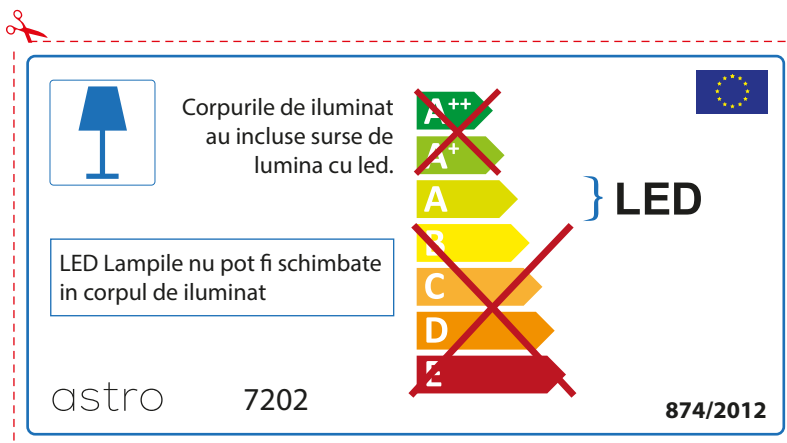

ROMANIAN

Verificati dimensiunea lampilor pentru a se potrivi corpului de iluminat, deoarece aceasta poate varia de la furnizor la furnizor.