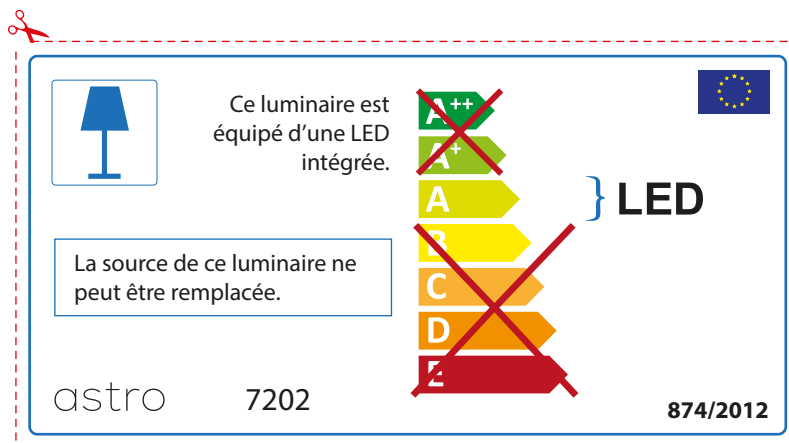

## ENGLISH

Please check lamp dimensions for suitable fitting with your luminaire, as lamp sizes may vary between brands

## FRENCH

Prenez soin de vérifier le dimensions des lampes (celles-ci varient selon les fournisseurs) afin de vous assurer qu'elles rentrent physiquement dans le luminaire