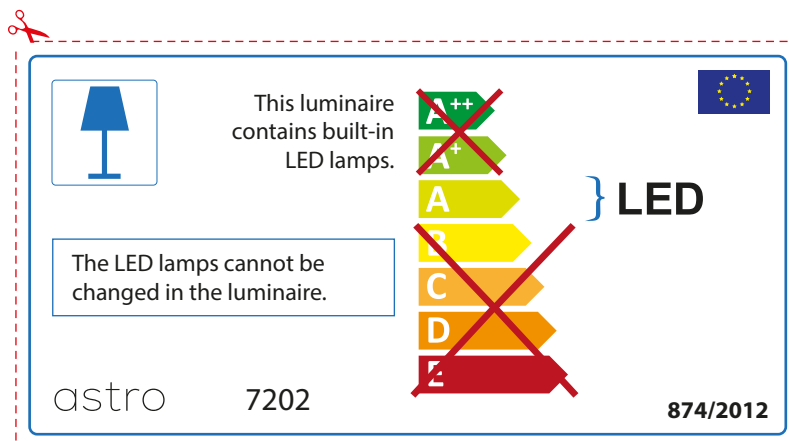

## ENGLISH

Please check lamp dimensions for suitable fitting with your luminaire, as lamp sizes may vary between brands

## FRENCH

Prenez soin de vérifier le dimensions des lampes (celles-ci varient selon les fournisseurs) afin de vous assurer qu'elles rentrent physiquement dans le luminaire