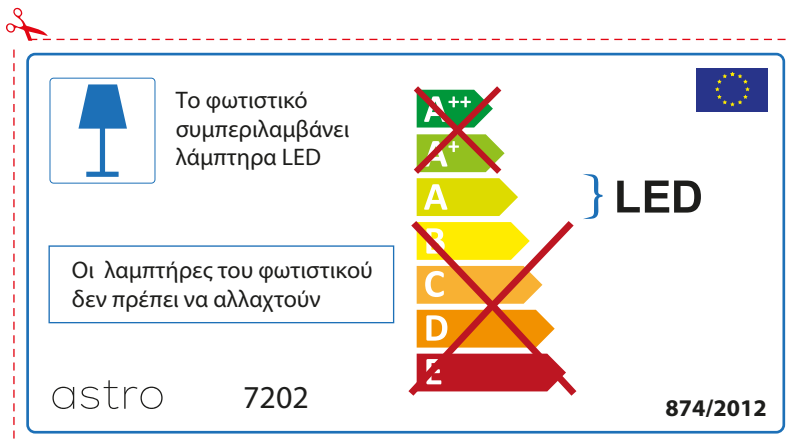

## RUSSIAN

Просьба проверить размеры лампы для установки в этот светильник, поскольку размеры ламп могут отличаться в зависимости от производителя

astro 7202

Этот светильник содержит встроенный светодиодный источник света (LED).

Замена ламп в этом светильнике невозможна.

874/2012 

Этот светильник содержит встроенный светодиодный источник света (LED).

Замена ламп в этом светильнике невозможна.

astro 7202 

874/2012

## GREEK

Ελέγξτε προσεκτικά τις διαστάσεις του λαμπτήρα ώστε να είναι κατάλληλοι για το συγκεκριμένο φωτιστικό γιατί οι διαστάσεις ίδιου τύπου λαμπήρα πολλές φορές διαφέρουν ανάλογα την εταιρία κατασκευής