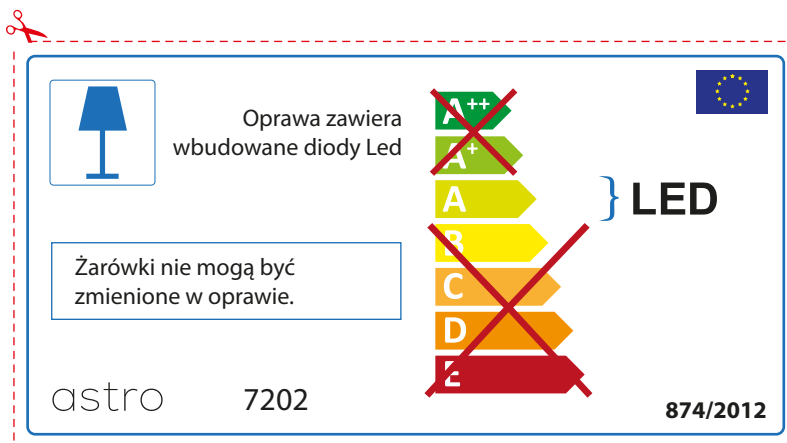

POLISH

Proszę sprawdzić wymiary żarówki czy pasują do danej oprawy , gdyż rozmiary żarówek mogą się różnić w zależności od producenta