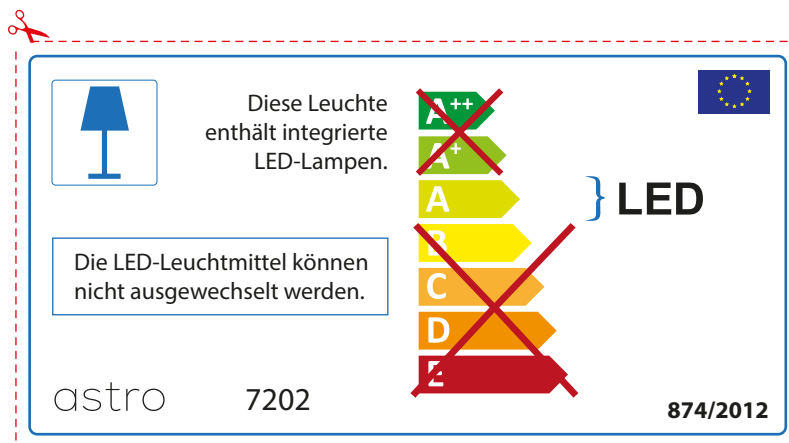

GERMAN

Bitte überprüfen Sie, ob die Abmessungen der Lampe für die Armatur passend sind, da die Größe der Lampen zwischen verschiedenen Marken variieren können