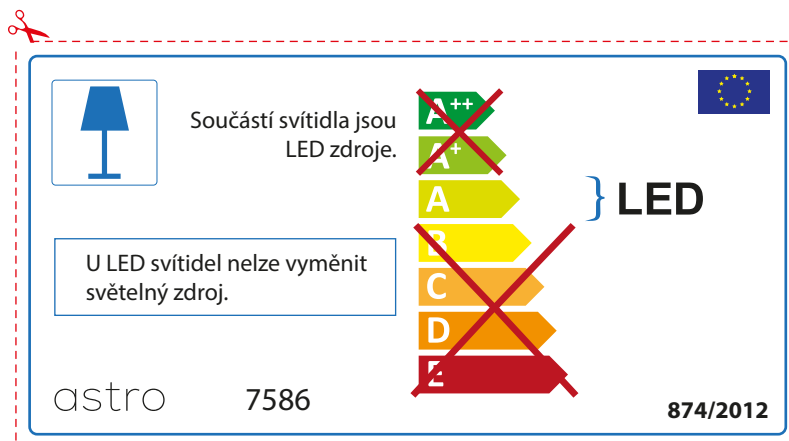

CZECH

Zkontrolujte prosím rozměr světelného zdroje pro svítidlo, protože se liší u různých značek