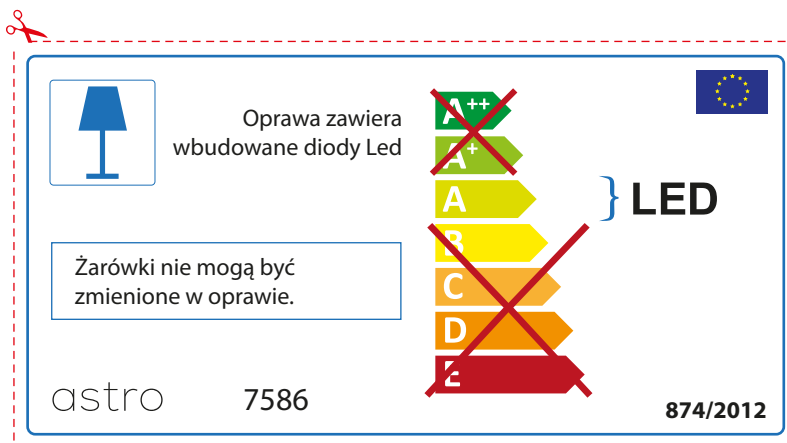

POLISH

Proszę sprawdzić wymiary żarówki czy pasują do danej oprawy , gdyż rozmiary żarówek mogą się różnić w zależności od producenta