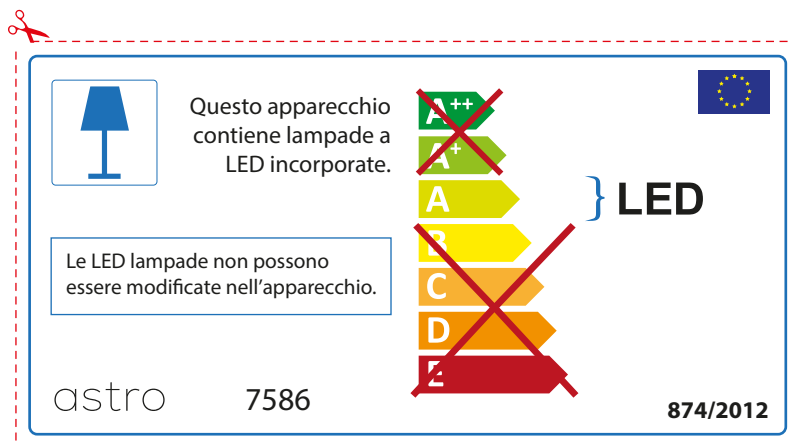

ITALIAN

Si prega di verificare le dimensioni della lampada per il montaggio adatto con il suo apparecchio di illuminazione, perché le dimensioni della lampada può variare tra le marche