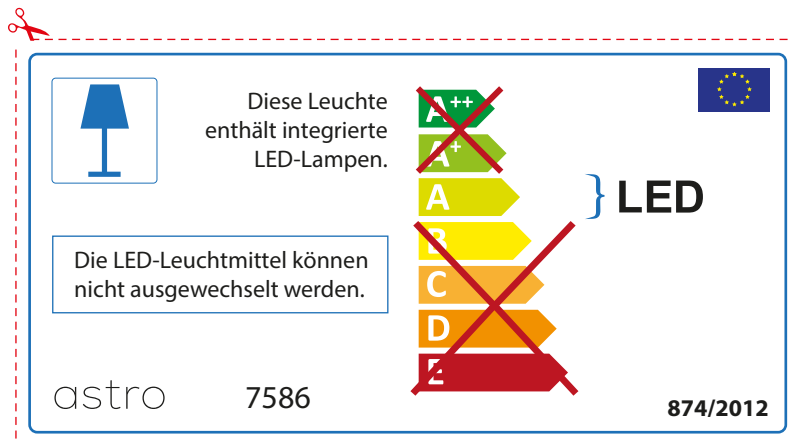

GERMAN

Bitte überprüfen Sie, ob die Abmessungen der Lampe für die Armatur passend sind, da die Größe der Lampen zwischen verschiedenen Marken variieren können