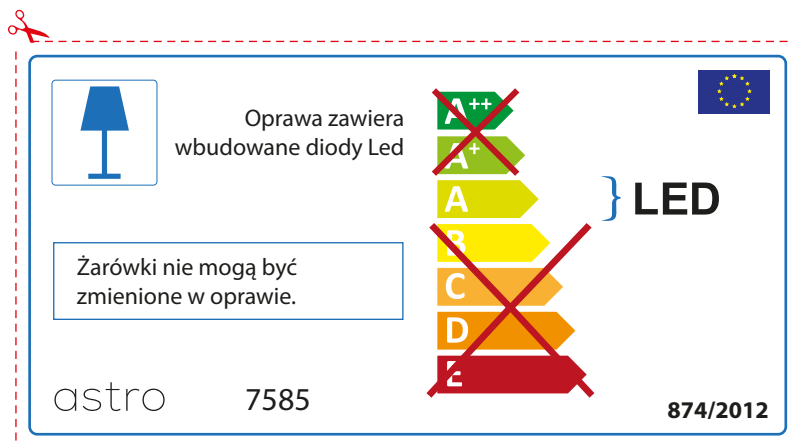

astro 7585

 Tá lampaí LED ionsuite sa lonrán seo.

~~A++~~
~~A+~~
A } LED
~~B~~
~~C~~
~~D~~
~~E~~

Ní féidir na lampaí LED sa lonrán a athrú.

874/2012 

 Tá lampaí LED ionsuite sa lonrán seo. 

Ní féidir na lampaí LED sa lonrán a athrú.

~~A++~~
~~A+~~
A } LED
~~B~~
~~C~~
~~D~~
~~E~~

astro 7585 874/2012

POLISH

Proszę sprawdzić wymiary żarówki czy pasują do danej oprawy , gdyż rozmiary żarówek mogą się różnić w zależności od producenta

PORTUGUESE