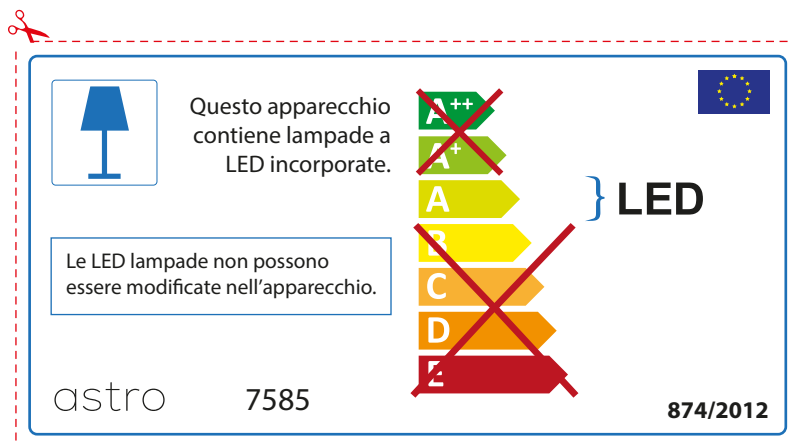

ENGLISH

Please check lamp dimensions for suitable fitting with your luminaire, as lamp sizes may vary between brands

FRENCH

Prenez soin de vérifier le dimensions des lampes (celles-ci varient selon les fournisseurs) afin de vous assurer qu'elles rentrent physiquement dans le luminaire

ITALIAN

Si prega di verificare le dimensioni della lampada per il montaggio adatto con il suo apparecchio di illuminazione, perché le dimensioni della lampada può variare tra le marche

GERMAN

Bitte überprüfen Sie, ob die Abmessungen der Lampe für die Armatur passend sind, da die Größe der Lampen zwischen verschiedenen Marken variieren können