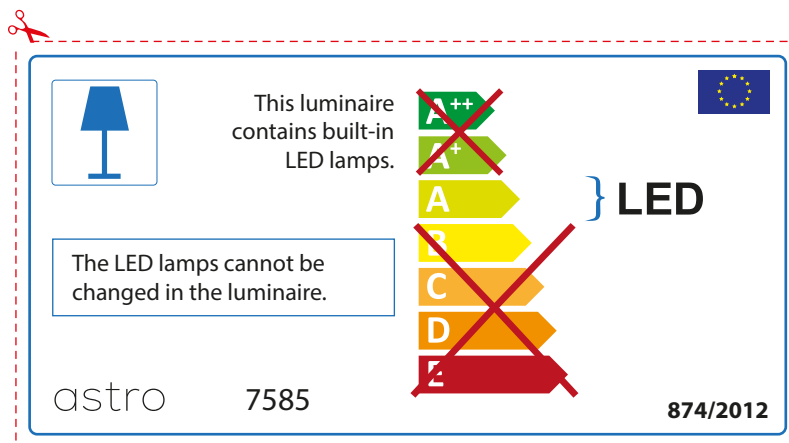

ENGLISH

Please check lamp dimensions for suitable fitting with your luminaire, as lamp sizes may vary between brands

FRENCH

Prenez soin de vérifier le dimensions des lampes (celles-ci varient selon les fournisseurs) afin de vous assurer qu'elles rentrent physiquement dans le luminaire