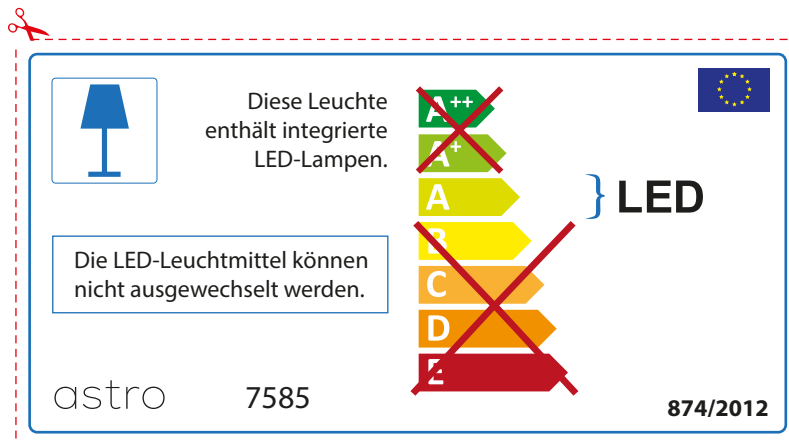

ENGLISH

Please check lamp dimensions for suitable fitting with your luminaire, as lamp sizes may vary between brands

FRENCH

Prenez soin de vérifier le dimensions des lampes (celles-ci varient selon les fournisseurs) afin de vous assurer qu'elles rentrent physiquement dans le luminaire

ITALIAN

Si prega di verificare le dimensioni della lampada per il montaggio adatto con il suo apparecchio di illuminazione, perché le dimensioni della lampada può variare tra le marche

GERMAN

Bitte überprüfen Sie, ob die Abmessungen der Lampe für die Armatur passend sind, da die Größe der Lampen zwischen verschiedenen Marken variieren können