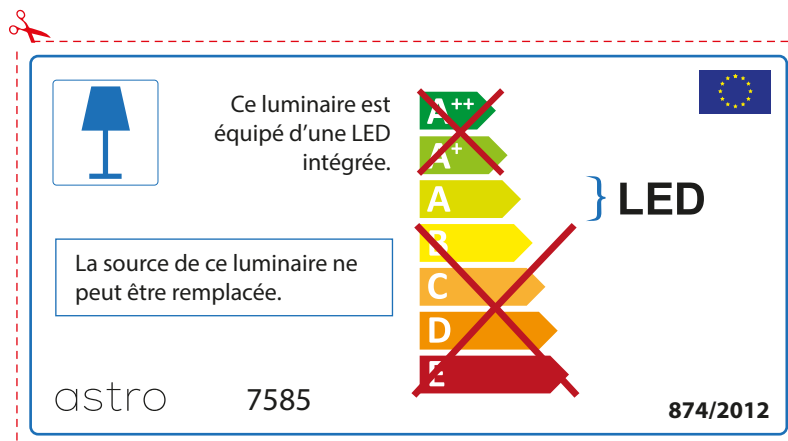

ENGLISH

Please check lamp dimensions for suitable fitting with your luminaire, as lamp sizes may vary between brands

FRENCH

Prenez soin de vérifier le dimensions des lampes (celles-ci varient selon les fournisseurs) afin de vous assurer qu'elles rentrent physiquement dans le luminaire

ITALIAN

Si prega di verificare le dimensioni della lampada per il montaggio adatto con il suo apparecchio di illuminazione, perché le dimensioni della lampada può variare tra le marche

GERMAN

Bitte überprüfen Sie, ob die Abmessungen der Lampe für die Armatur passend sind, da die Größe der Lampen zwischen verschiedenen Marken variieren können