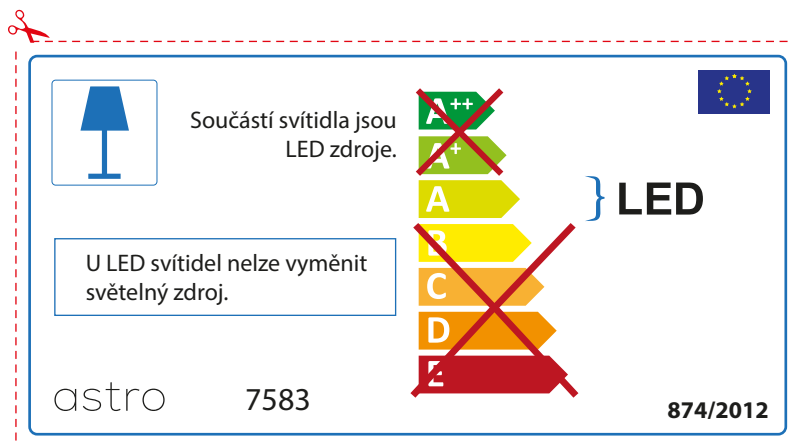

BULGARIAN

Моля проверете дали вида и размера на ел. лампите са подходящи за осветителното тяло

astro 7583

 Осветителното тяло е с вградени LED лампи.

~~A++~~
~~A+~~
A } LED
~~B~~
~~C~~
~~D~~
~~E~~

LED лампите на осветителното тяло не подлежат на подмяна.

874/2012 

 Осветителното тяло е с вградени LED лампи.

~~A++~~
~~A+~~
A } LED
~~B~~
~~C~~
~~D~~
~~E~~

LED лампите на осветителното тяло не подлежат на подмяна.

astro 7583 

874/2012

CZECH

Zkontrolujte prosím rozměr světelného zdroje pro svítidlo, protože se liší u různých značek

RUSSIAN

Просьба проверить размеры лампы для установки в этот светильник, поскольку размеры ламп могут отличаться в зависимости от производителя

astro 7583

Этот светильник содержит встроенный светодиодный источник света (LED).