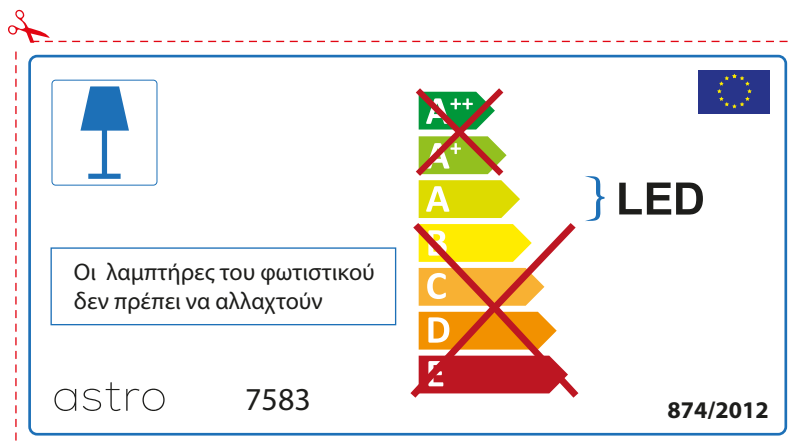

RUSSIAN

Просьба проверить размеры лампы для установки в этот светильник, поскольку размеры ламп могут отличаться в зависимости от производителя

astro 7583

Этот светильник содержит встроенный светодиодный источник света (LED).

Замена ламп в этом светильнике невозможна.

874/2012 

Этот светильник содержит встроенный светодиодный источник света (LED).

Замена ламп в этом светильнике невозможна.

astro 7583  874/2012

GREEK

Ελέγξτε προσεκτικά τις διαστάσεις του λαμπτήρα ώστε να είναι κατάλληλοι για το συγκεκριμένο φωτιστικό γιατί οι διαστάσεις ίδιου τύπου λαμπήρα πολλές φορές διαφέρουν ανάλογα την εταιρία κατασκευής

HUNGARIAN

Kérjük, ellenőrizze, hogy a fényforrások foglalata megfelel-e a lámpatest által előírtaknak, ugyanis a különböző márkák eltérhetnek egymástól

astro 7583

 Ez a lámpatest gyárilag beépített LED-es fényforrást tartalmaz.