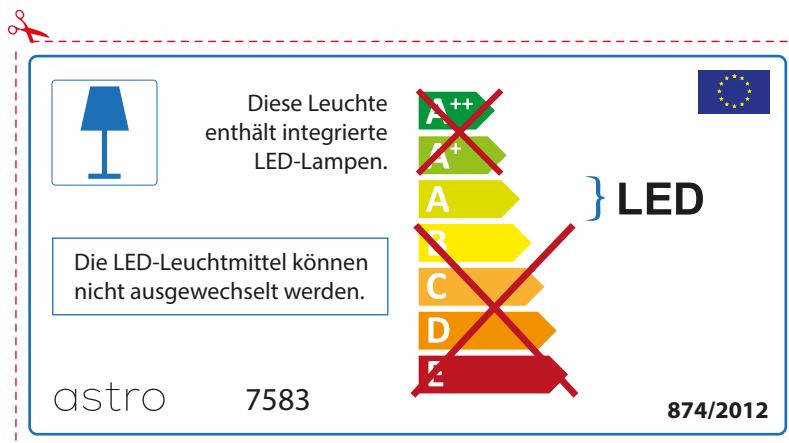

Le LED lampade non possono essere modificate nell'apparecchio.

~~A++~~
~~A+~~
A } LED
~~B~~
~~C~~
~~D~~
~~E~~

astro 7583 

874/2012

GERMAN

Bitte überprüfen Sie, ob die Abmessungen der Lampe für die Armatur passend sind, da die Größe der Lampen zwischen verschiedenen Marken variieren können