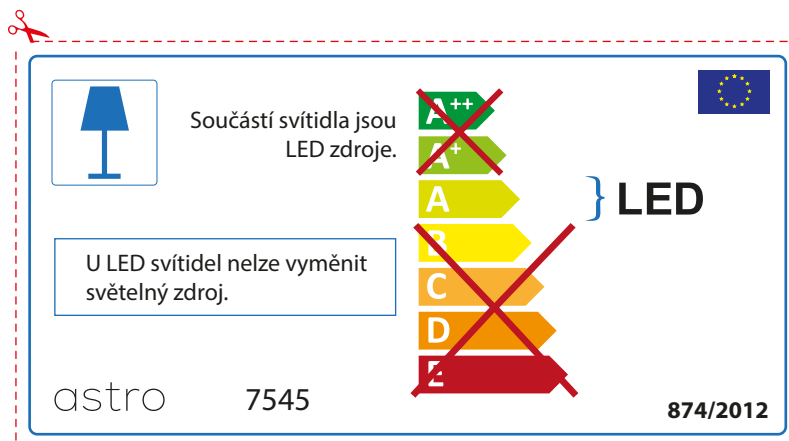

BULGARIAN

Моля проверете дали вида и размера на ел. лампите са подходящи за осветителното тяло

astro 7545

 Осветителното тяло е с вградени LED лампи.

~~A++~~
~~A+~~
A } LED
~~B~~
~~C~~
~~D~~
~~E~~

LED лампите на осветителното тяло не подлежат на подмяна.

874/2012 

 Осветителното тяло е с вградени LED лампи.

~~A++~~
~~A+~~
A } LED
~~B~~
~~C~~
~~D~~
~~E~~

LED лампите на осветителното тяло не подлежат на подмяна.

astro 7545 

874/2012

CZECH

Zkontrolujte prosím rozměr světelného zdroje pro svítidlo, protože se liší u různých značek

RUSSIAN

Просьба проверить размеры лампы для установки в этот светильник, поскольку размеры ламп могут отличаться в зависимости от производителя

astro 7545

Этот светильник содержит встроенный светодиодный источник света (LED).