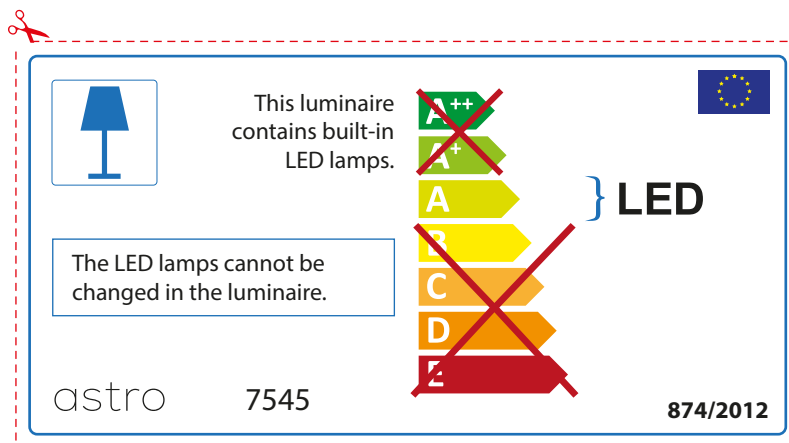

ENGLISH

Please check lamp dimensions for suitable fitting with your luminaire, as lamp sizes may vary between brands

FRENCH

Prenez soin de vérifier le dimensions des lampes (celles-ci varient selon les fournisseurs) afin de vous assurer qu'elles rentrent physiquement dans le luminaire

ITALIAN

Si prega di verificare le dimensioni della lampada per il montaggio adatto con il suo apparecchio di illuminazione, perché le dimensioni della lampada può variare tra le marche

astro 7545

 Questo apparecchio contiene lampade a LED incorporate.