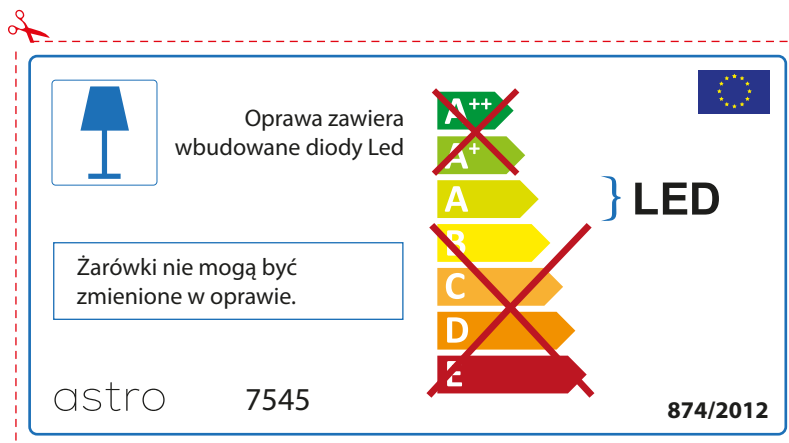

POLISH

Proszę sprawdzić wymiary żarówki czy pasują do danej oprawy , gdyż rozmiary żarówek mogą się różnić w zależności od producenta