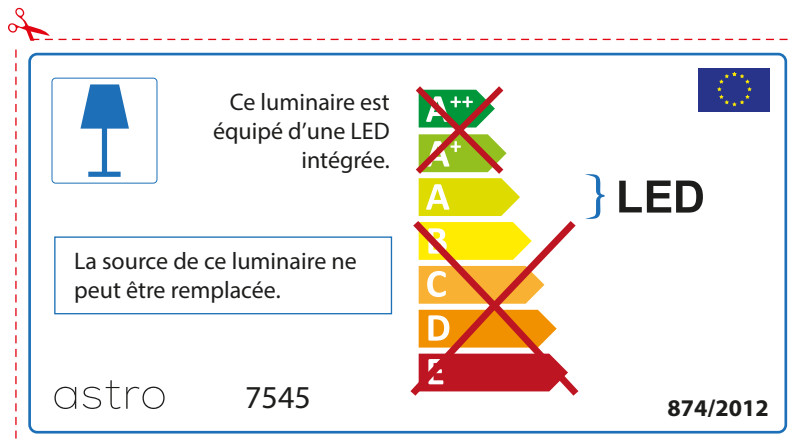

ENGLISH

Please check lamp dimensions for suitable fitting with your luminaire, as lamp sizes may vary between brands

FRENCH

Prenez soin de vérifier le dimensions des lampes (celles-ci varient selon les fournisseurs) afin de vous assurer qu'elles rentrent physiquement dans le luminaire

ITALIAN

Si prega di verificare le dimensioni della lampada per il montaggio adatto con il suo apparecchio di illuminazione, perché le dimensioni della lampada può variare tra le marche

astro 7545

 Questo apparecchio contiene lampade a LED incorporate.