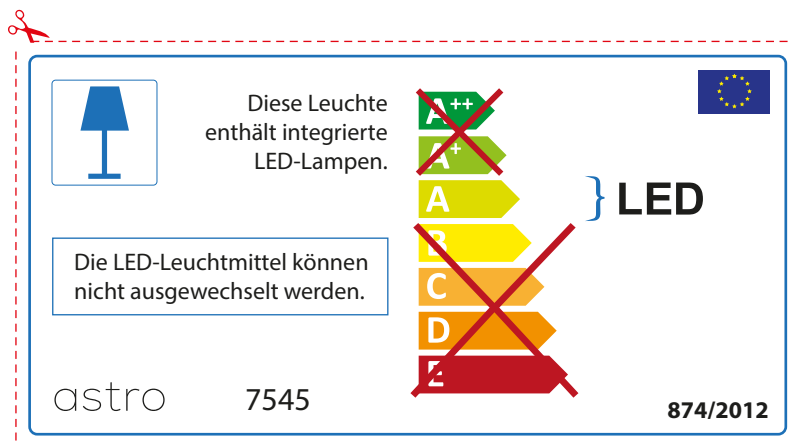

ITALIAN

Si prega di verificare le dimensioni della lampada per il montaggio adatto con il suo apparecchio di illuminazione, perché le dimensioni della lampada può variare tra le marche

astro 7545

 Questo apparecchio contiene lampade a LED incorporate.

~~A++~~
~~A+~~
A } LED
~~B~~
~~C~~
~~D~~
~~E~~

Le LED lampade non possono essere modificate nell'apparecchio.

874/2012 

 Questo apparecchio contiene lampade a LED incorporate.

Le LED lampade non possono essere modificate nell'apparecchio.

~~A++~~
~~A+~~
A } LED
~~B~~
~~C~~
~~D~~
~~E~~

astro 7545 

874/2012

GERMAN

Bitte überprüfen Sie, ob die Abmessungen der Lampe für die Armatur passend sind, da die Größe der Lampen zwischen verschiedenen Marken variieren können