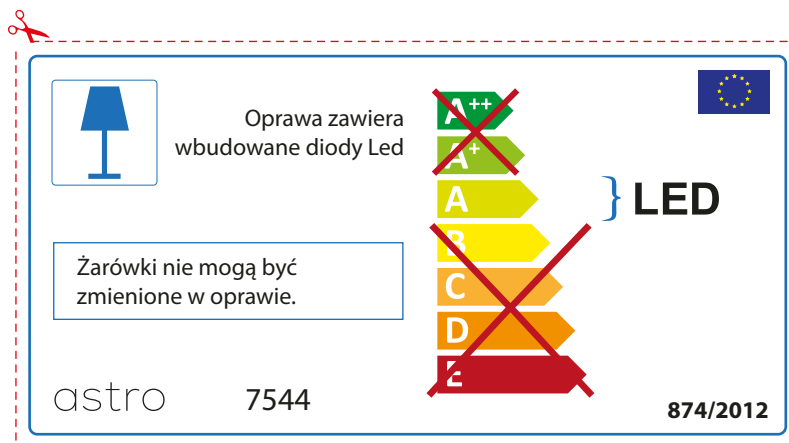

POLISH

Proszę sprawdzić wymiary żarówki czy pasują do danej oprawy , gdyż rozmiary żarówek mogą się różnić w zależności od producenta