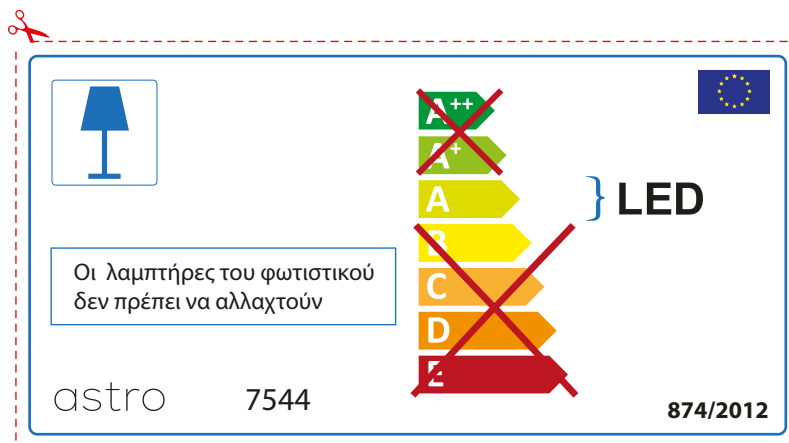

astro 7544

 Этот светильник содержит встроенный светодиодный источник света (LED).

~~A++~~
~~A+~~
A } LED
~~B~~
~~C~~
~~D~~
~~E~~

Замена ламп в этом светильнике невозможна.

874/2012 

 Этот светильник содержит встроенный светодиодный источник света (LED).

~~A++~~
~~A+~~
A } LED
~~B~~
~~C~~
~~D~~
~~E~~

Замена ламп в этом светильнике невозможна.

astro 7544  874/2012

GREEK

Ελέγξτε προσεκτικά τις διαστάσεις του λαμπτήρα ώστε να είναι κατάλληλοι για το συγκεκριμένο φωτιστικό γιατί οι διαστάσεις ίδιου τύπου λαμπήρα πολλές φορές διαφέρουν ανάλογα την εταιρία κατασκευής