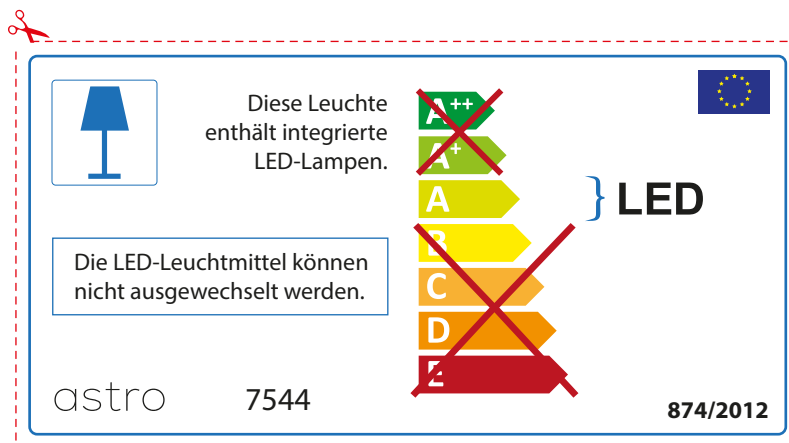

GERMAN

Bitte überprüfen Sie, ob die Abmessungen der Lampe für die Armatur passend sind, da die Größe der Lampen zwischen verschiedenen Marken variieren können