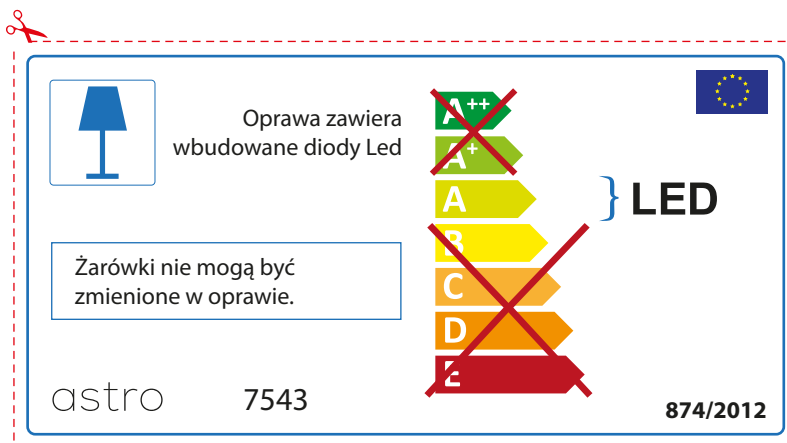

POLISH

Proszę sprawdzić wymiary żarówki czy pasują do danej oprawy , gdyż rozmiary żarówek mogą się różnić w zależności od producenta