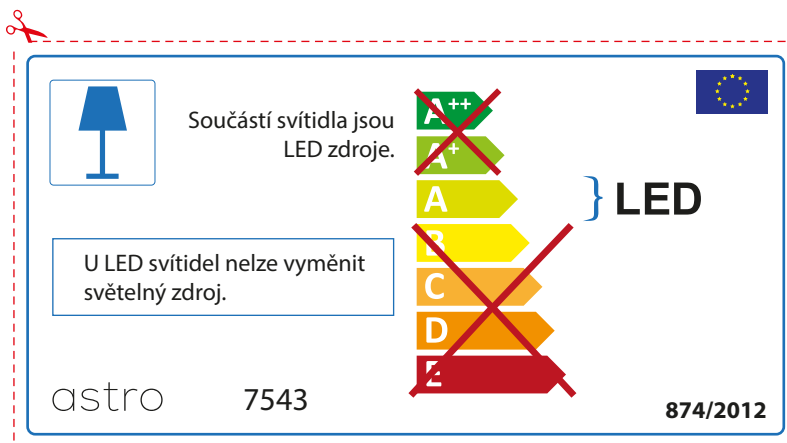

CZECH

Zkontrolujte prosím rozměr světelného zdroje pro svítidlo, protože se liší u různých značek