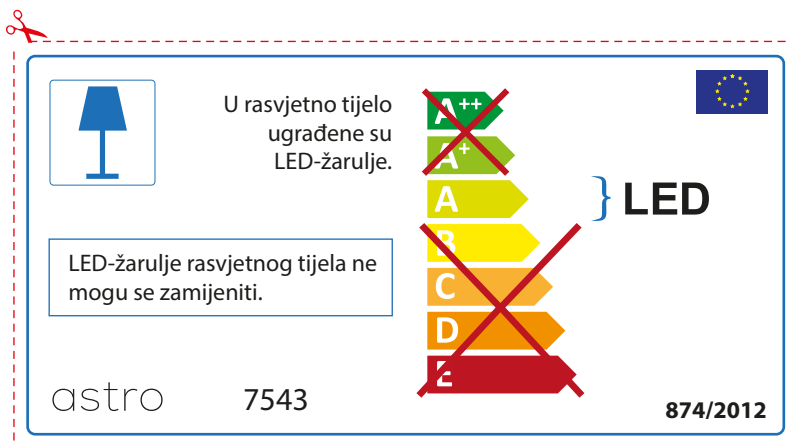

CROATIAN

Provjerite veličinu žarulje prije umetanja u rasvjetno tijelo jer se veličina žarulja razlikuje ovisno o proizvođaču