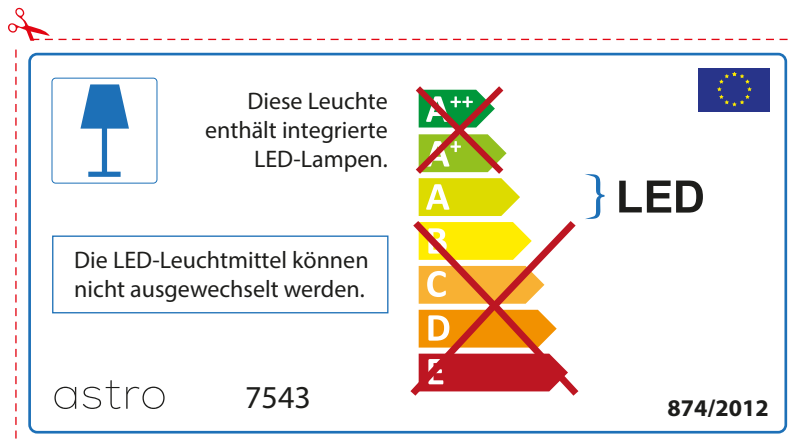

GERMAN

Bitte überprüfen Sie, ob die Abmessungen der Lampe für die Armatur passend sind, da die Größe der Lampen zwischen verschiedenen Marken variieren können