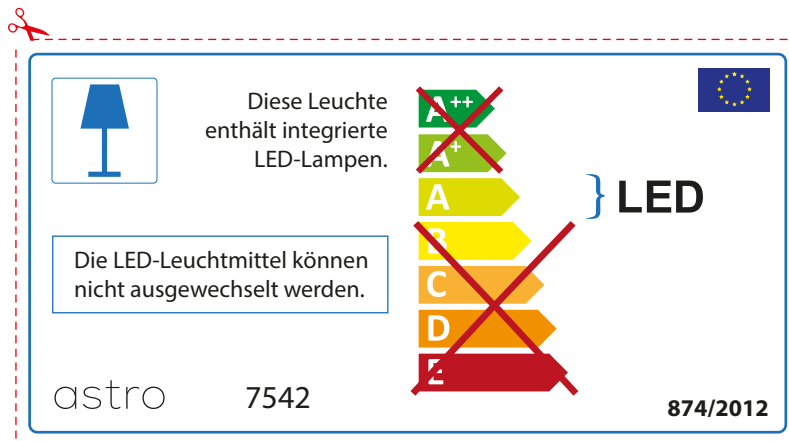

GERMAN

Bitte überprüfen Sie, ob die Abmessungen der Lampe für die Armatur passend sind, da die Größe der Lampen zwischen verschiedenen Marken variieren können