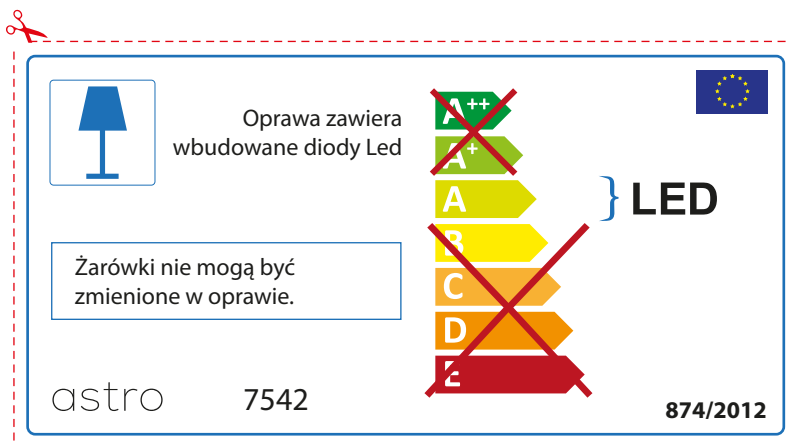

POLISH

Proszę sprawdzić wymiary żarówki czy pasują do danej oprawy , gdyż rozmiary żarówek mogą się różnić w zależności od producenta