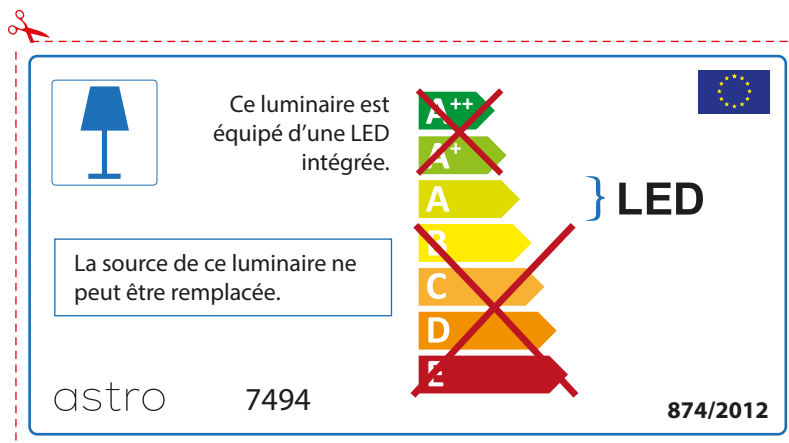

ENGLISH

Please check lamp dimensions for suitable fitting with your luminaire, as lamp sizes may vary between brands

FRENCH

Prenez soin de vérifier le dimensions des lampes (celles-ci varient selon les fournisseurs) afin de vous assurer qu'elles rentrent physiquement dans le luminaire

ITALIAN

Si prega di verificare le dimensioni della lampada per il montaggio adatto con il suo apparecchio di illuminazione, perché le dimensioni della lampada può variare tra le marche

astro 7494

 Questo apparecchio contiene lampade a LED incorporate.