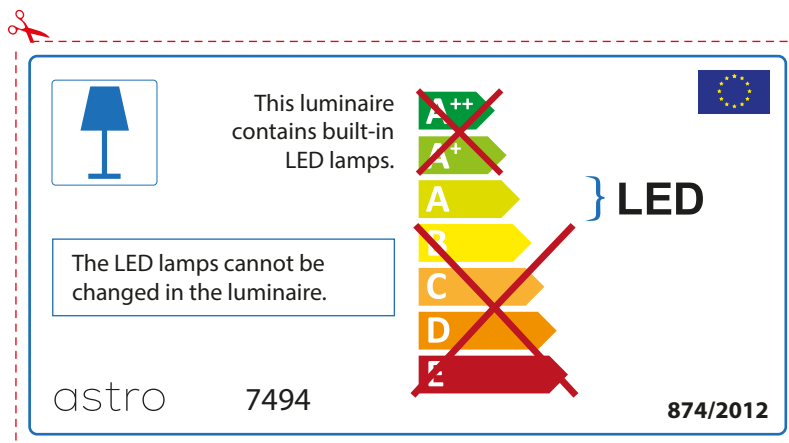

ENGLISH

Please check lamp dimensions for suitable fitting with your luminaire, as lamp sizes may vary between brands

FRENCH

Prenez soin de vérifier le dimensions des lampes (celles-ci varient selon les fournisseurs) afin de vous assurer qu'elles rentrent physiquement dans le luminaire

ITALIAN

Si prega di verificare le dimensioni della lampada per il montaggio adatto con il suo apparecchio di illuminazione, perché le dimensioni della lampada può variare tra le marche

astro 7494

 Questo apparecchio contiene lampade a LED incorporate.