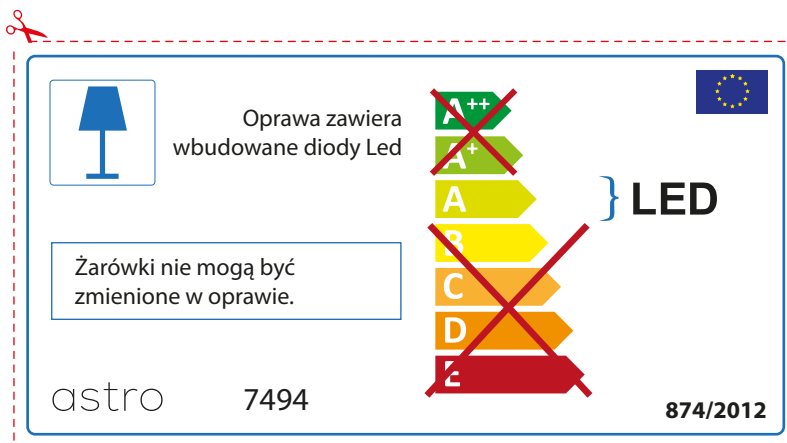

POLISH

Proszę sprawdzić wymiary żarówki czy pasują do danej oprawy , gdyż rozmiary żarówek mogą się różnić w zależności od producenta