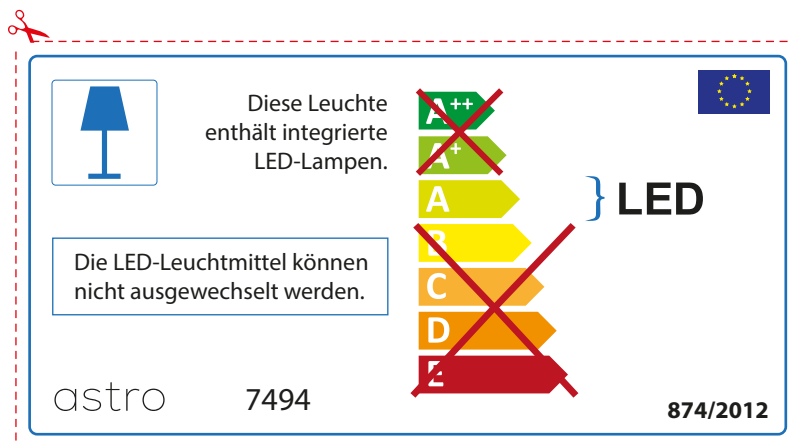

~~A++~~
~~A+~~
A } LED
~~B~~
~~C~~
~~D~~
~~E~~

Le LED lampade non possono essere modificate nell'apparecchio.

874/2012 

 Questo apparecchio contiene lampade a LED incorporate.

Le LED lampade non possono essere modificate nell'apparecchio.

~~A++~~
~~A+~~
A } LED
~~B~~
~~C~~
~~D~~
~~E~~

astro 7494  874/2012

GERMAN

Bitte überprüfen Sie, ob die Abmessungen der Lampe für die Armatur passend sind, da die Größe der Lampen zwischen verschiedenen Marken variieren können