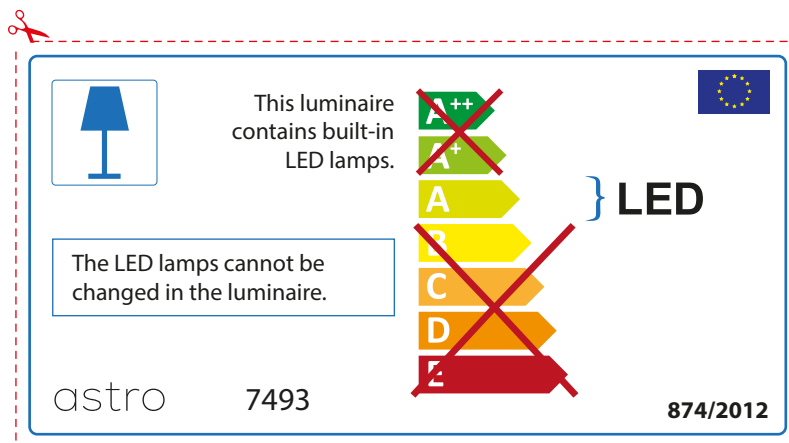

ENGLISH

Please check lamp dimensions for suitable fitting with your luminaire, as lamp sizes may vary between brands

FRENCH

Prenez soin de vérifier le dimensions des lampes (celles-ci varient selon les fournisseurs) afin de vous assurer qu'elles rentrent physiquement dans le luminaire

ITALIAN

Si prega di verificare le dimensioni della lampada per il montaggio adatto con il suo apparecchio di illuminazione, perché le dimensioni della lampada può variare tra le marche

astro 7493

 Questo apparecchio contiene lampade a LED incorporate.