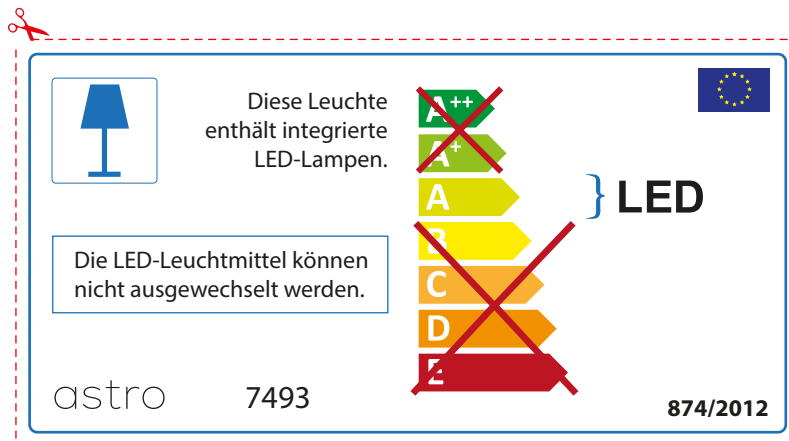

ITALIAN

Si prega di verificare le dimensioni della lampada per il montaggio adatto con il suo apparecchio di illuminazione, perché le dimensioni della lampada può variare tra le marche

astro 7493

 Questo apparecchio contiene lampade a LED incorporate.

~~A++~~
~~A+~~
A } LED
~~B~~
~~C~~
~~D~~
~~E~~

Le LED lampade non possono essere modificate nell'apparecchio.

874/2012 

 Questo apparecchio contiene lampade a LED incorporate.

Le LED lampade non possono essere modificate nell'apparecchio.

~~A++~~
~~A+~~
A } LED
~~B~~
~~C~~
~~D~~
~~E~~

astro 7493 

874/2012

GERMAN

Bitte überprüfen Sie, ob die Abmessungen der Lampe für die Armatur passend sind, da die Größe der Lampen zwischen verschiedenen Marken variieren können