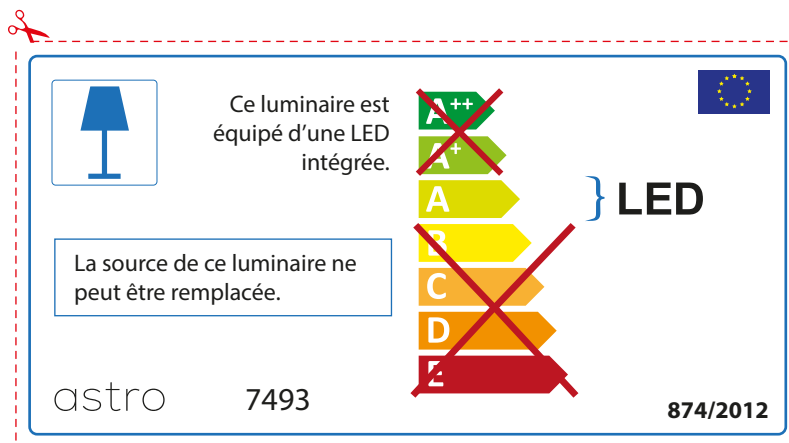

ENGLISH

Please check lamp dimensions for suitable fitting with your luminaire, as lamp sizes may vary between brands

FRENCH

Prenez soin de vérifier le dimensions des lampes (celles-ci varient selon les fournisseurs) afin de vous assurer qu'elles rentrent physiquement dans le luminaire

ITALIAN

Si prega di verificare le dimensioni della lampada per il montaggio adatto con il suo apparecchio di illuminazione, perché le dimensioni della lampada può variare tra le marche

astro 7493

 Questo apparecchio contiene lampade a LED incorporate.