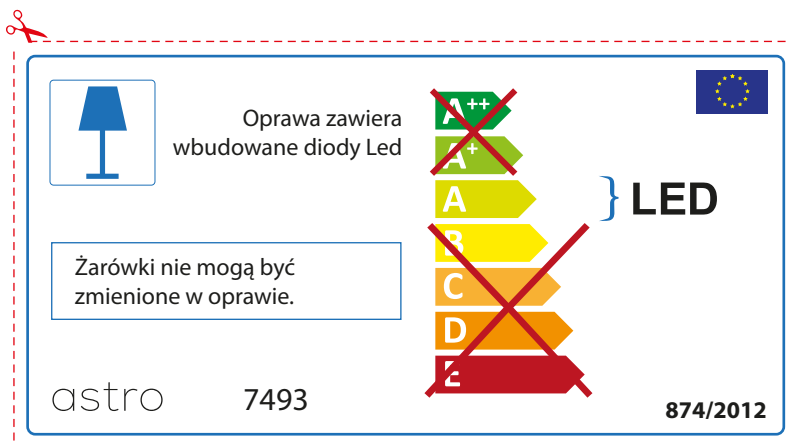

astro 7493

 Tá lampaí LED ionsuite sa lonrán seo.

~~A++~~
~~A+~~
A } LED
~~B~~
~~C~~
~~D~~
~~E~~

Ní féidir na lampaí LED sa lonrán a athrú.

874/2012 

 Tá lampaí LED ionsuite sa lonrán seo. 

Ní féidir na lampaí LED sa lonrán a athrú.

~~A++~~
~~A+~~
A } LED
~~B~~
~~C~~
~~D~~
~~E~~

astro 7493 874/2012

POLISH

Proszę sprawdzić wymiary żarówki czy pasują do danej oprawy , gdyż rozmiary żarówek mogą się różnić w zależności od producenta

PORTUGUESE