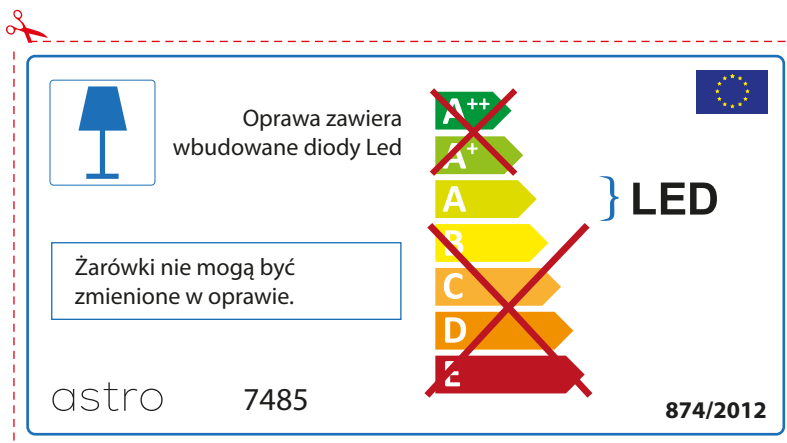

POLISH

Proszę sprawdzić wymiary żarówki czy pasują do danej oprawy , gdyż rozmiary żarówek mogą się różnić w zależności od producenta