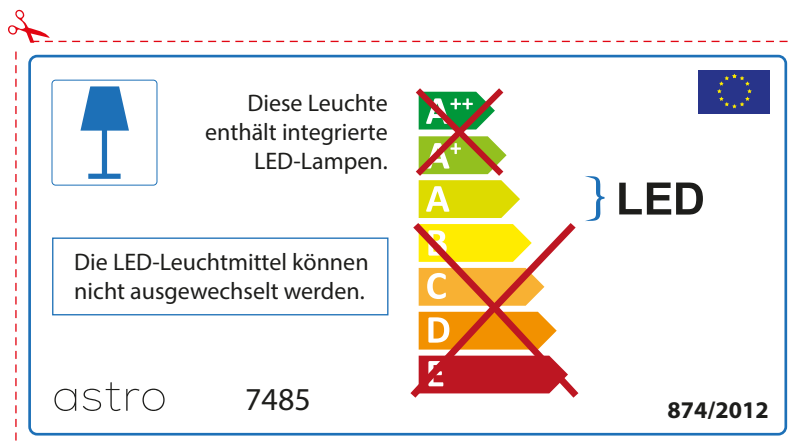

Le LED lampade non possono essere modificate nell'apparecchio.

~~A++~~
~~A+~~
A } LED
~~B~~
~~C~~
~~D~~
~~E~~

astro 7485 

874/2012

GERMAN

Bitte überprüfen Sie, ob die Abmessungen der Lampe für die Armatur passend sind, da die Größe der Lampen zwischen verschiedenen Marken variieren können

BULGARIAN

Моля проверете дали вида и размера на ел. лампите са подходящи за осветителното тяло

astro 7485

 Осветителното тяло е с вградени LED лампи.

~~A++~~
~~A+~~
A } LED
~~B~~
~~C~~
~~D~~
~~E~~

LED лампите на осветителното тяло не подлежат на подмяна.