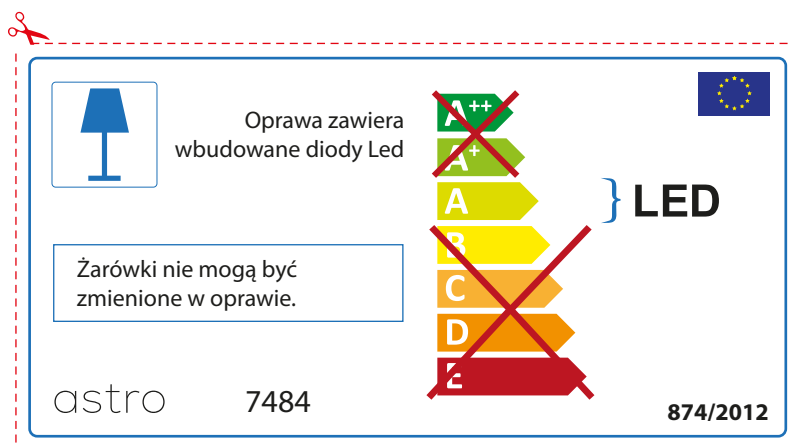

POLISH

Proszę sprawdzić wymiary żarówki czy pasują do danej oprawy , gdyż rozmiary żarówek mogą się różnić w zależności od producenta