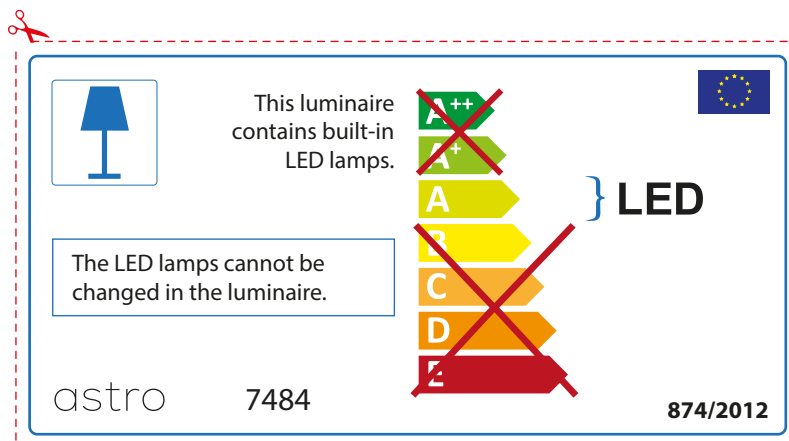

ENGLISH

Please check lamp dimensions for suitable fitting with your luminaire, as lamp sizes may vary between brands

FRENCH

Prenez soin de vérifier le dimensions des lampes (celles-ci varient selon les fournisseurs) afin de vous assurer qu'elles rentrent physiquement dans le luminaire

astro 7484

 Ce luminaire est équipé d'une LED intégrée.

~~A++~~
~~A+~~
A } LED
~~B~~
~~C~~
~~D~~
~~E~~

La source de ce luminaire ne peut être remplacée.

874/2012 

 Ce luminaire est équipé d'une LED intégrée. 