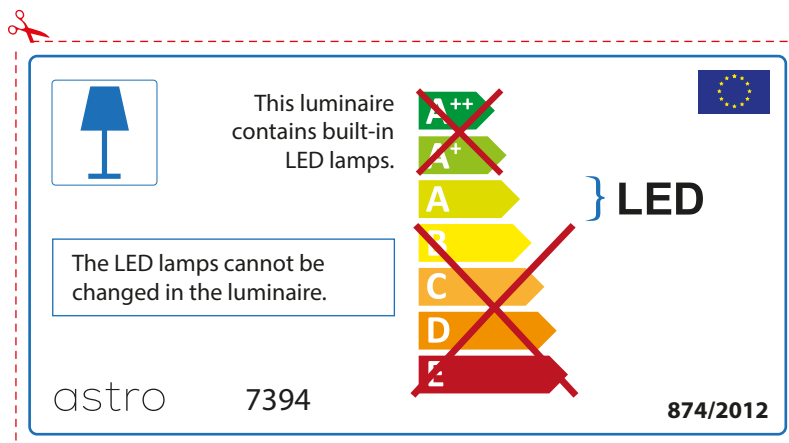

## ENGLISH

Please check lamp dimensions for suitable fitting with your luminaire, as lamp sizes may vary between brands

## FRENCH

Prenez soin de vérifier le dimensions des lampes (celles-ci varient selon les fournisseurs) afin de vous assurer qu'elles rentrent physiquement dans le luminaire