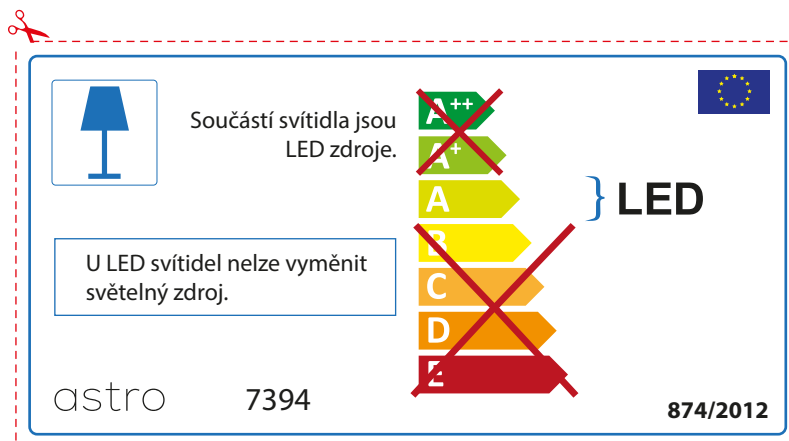

CZECH

Zkontrolujte prosím rozměr světelného zdroje pro svítidlo, protože se liší u různých značek