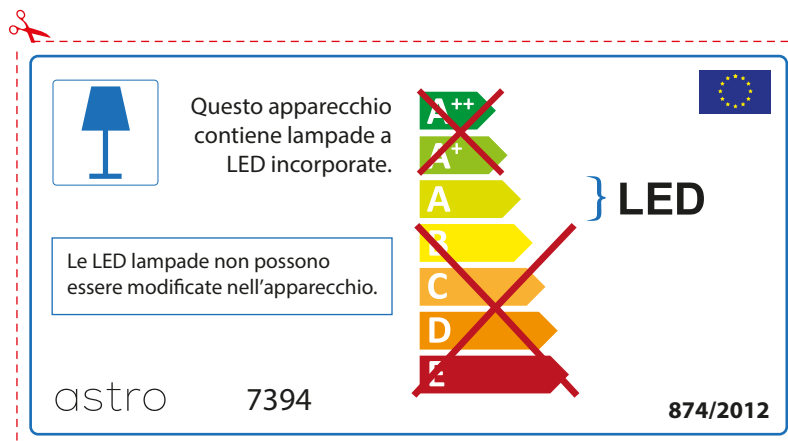

ITALIAN

Si prega di verificare le dimensioni della lampada per il montaggio adatto con il suo apparecchio di illuminazione, perché le dimensioni della lampada può variare tra le marche