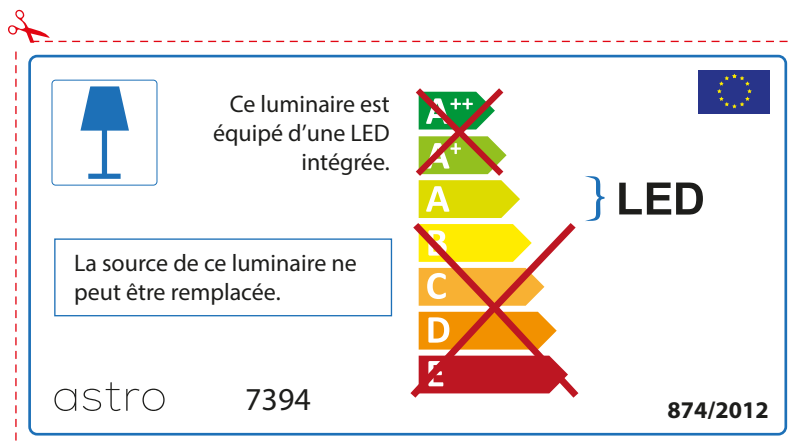

## ENGLISH

Please check lamp dimensions for suitable fitting with your luminaire, as lamp sizes may vary between brands

## FRENCH

Prenez soin de vérifier le dimensions des lampes (celles-ci varient selon les fournisseurs) afin de vous assurer qu'elles rentrent physiquement dans le luminaire