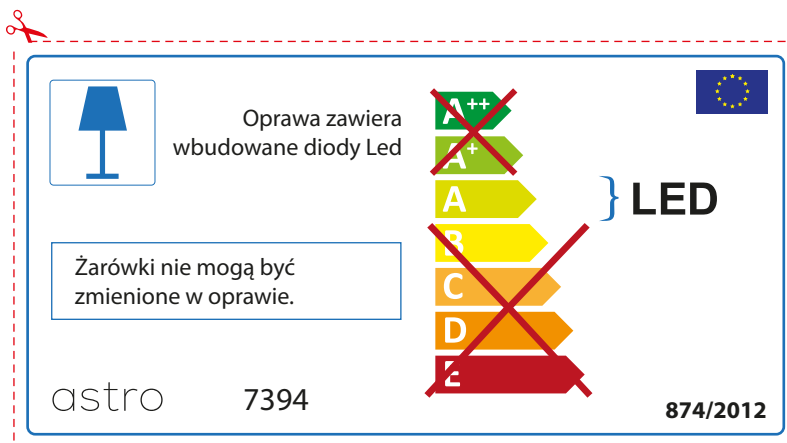

POLISH

Proszę sprawdzić wymiary żarówki czy pasują do danej oprawy , gdyż rozmiary żarówek mogą się różnić w zależności od producenta