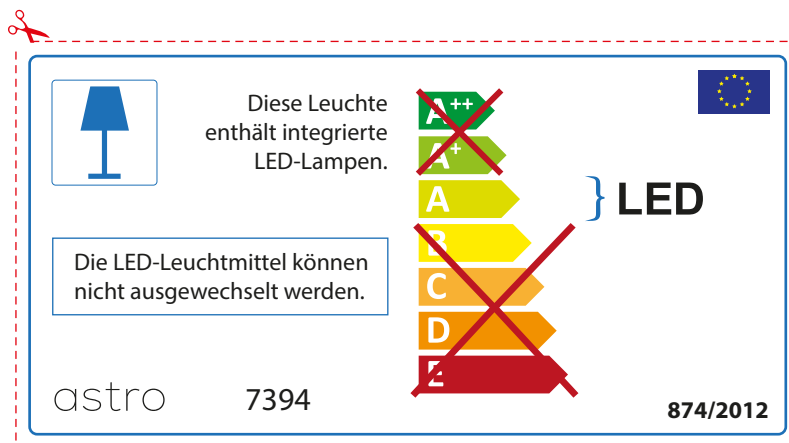

GERMAN

Bitte überprüfen Sie, ob die Abmessungen der Lampe für die Armatur passend sind, da die Größe der Lampen zwischen verschiedenen Marken variieren können